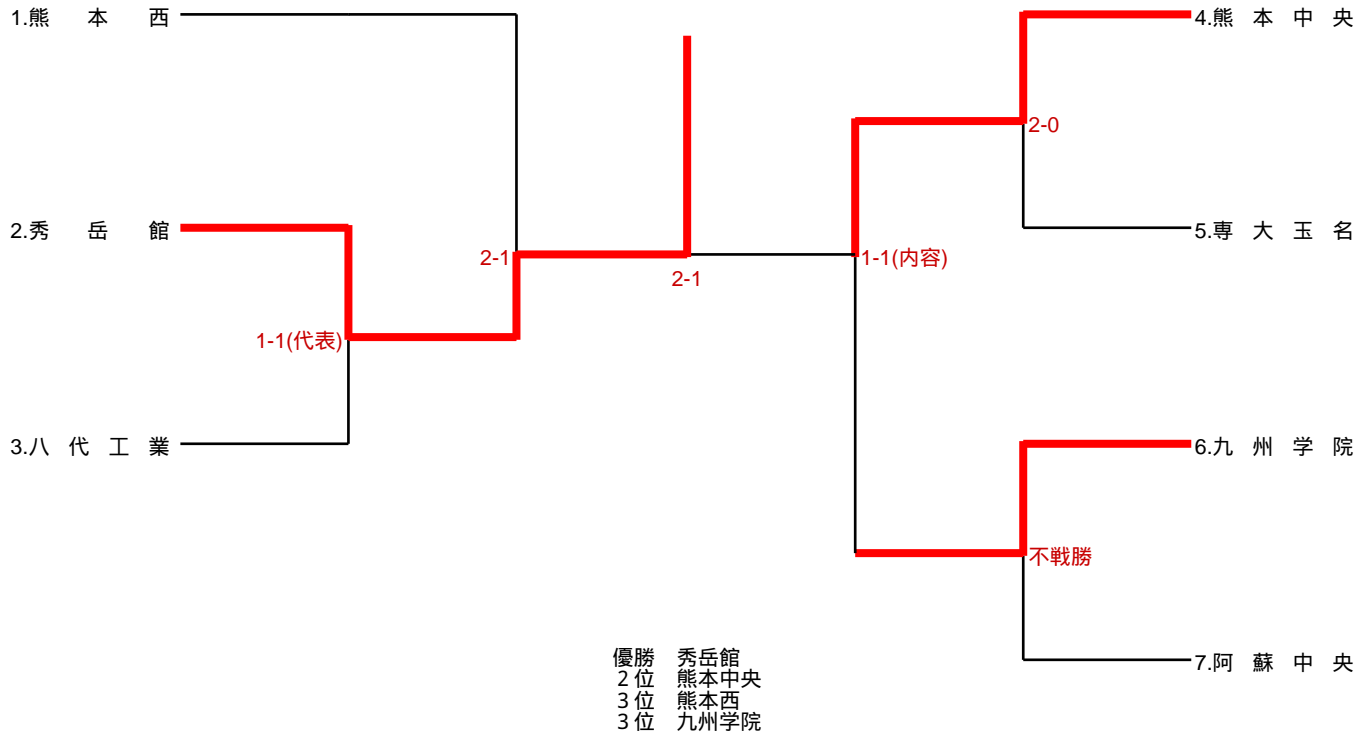

令和2年1月19日 人吉スポーツパレス

決勝

学校名		△	1人残し	○	学校名	
鎮西					九州学院	
先	福田 心亜	×	引き分け	×	先	霍本 大雅
次	松本 凌	×	引き分け	×	次	濱崎 駿
中	下坂 空羅	×	引き分け	×	中	前田 豪月
副	林田 隆之介	△	大内刈	○	副	濱崎 龍真
大	吉塚 大輝	×	引き分け	×		//
					大	田中 愛斗

優勝 九州学院

第2位 鎮西

第3位 八代工業 東海大星翔

# 女子団体

第42回全国高等学校柔道選手権熊本県大会兼第63回熊本県高等学校新人柔道大会

令和2年1月19日 人吉スポーツパレス

準決勝 第1試合

学校名		1 対 2				学校名	
熊本西						秀岳館	
先	塔本 愛夏	△	合技	○	先	坂口 愛美	
中	大野 萌亜	○	内股	△	中	園川 千尋	
大	岸本 歩夢	△	技有	⊖	大	椎葉 千晴	
代					代		

準決勝 第2試合

学校名		1 対 ① (内容)				学校名	
九州学院						熊本中央	
先		△	不戦勝	○	先	増田 美羽	
中	霍本 夕佳	×	引き分け	×	中	坂本 茅弥	
大	坂田 早永	⊖	技有	△	大	淵上 さち	
代					代		