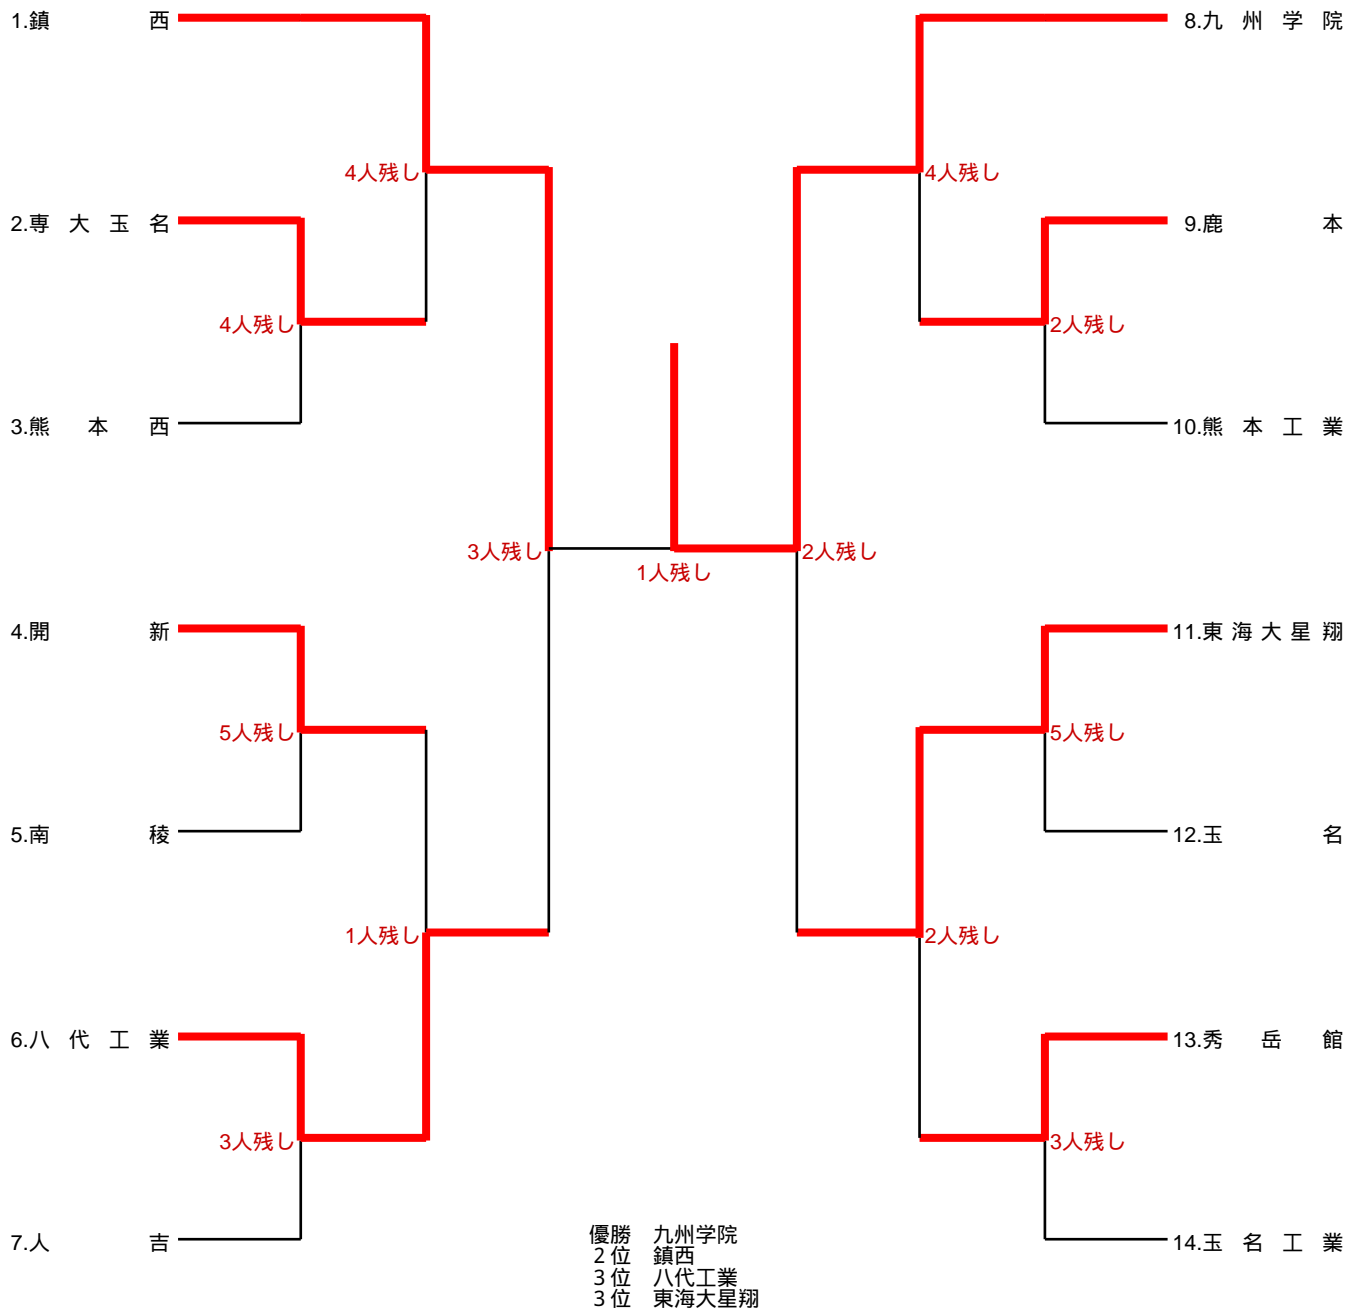

# 男子団体

第42回全国高等学校柔道選手権熊本県大会兼第63回熊本県高等学校新人柔道大会

令和2年1月19日 人吉スポーツパレス

準決勝 第1試合

学校名		○	3人残し	△	学校名	
鎮西					八代工業	
先	福田 心亜	Ⓚ	僅差	△	先	坂口 伸太郎
	〃	×	引き分け	×	次	森下 愛翔
次	林田 隆之介	○	払巻込	△	中	井芹 謙之介
	〃	×	引き分け	×	副	前田 大育
中	吉塚 大輝	○	小外刈	△	大	川上 純弥
副	下坂 空羅					
大	松本 凌					

準決勝 第2試合

学校名		○	2人残し	△	学校名	
九州学院					東海大星翔	
先	益田 愛桜	×	引き分け	×	先	芹川 大和
次	濱崎 駿	⊖	技有	△	次	甲斐 清賀
	〃	×	引き分け	×	中	江藤 洵
中	前田 豪月	○	大外刈	△	副	緒方 政弥
	〃	×	引き分け	×	大	宮原 麗心
副	濱崎 龍真					
大	田中 愛斗					

第42回全国高等学校柔道選手権熊本県大会兼第63回熊本県高等学校新人柔道大会

令和2年1月19日 人吉スポーツパレス

決勝

学校名		△	1人残し	○	学校名	
鎮西					九州学院	
先	福田 心亜	×	引き分け	×	先	霍本 大雅
次	松本 凌	×	引き分け	×	次	濱崎 駿
中	下坂 空羅	×	引き分け	×	中	前田 豪月
副	林田 隆之介	△	大内刈	○	副	濱崎 龍真
大	吉塚 大輝	×	引き分け	×		//
					大	田中 愛斗

優勝 九州学院

第2位 鎮西

第3位 八代工業 東海大星翔