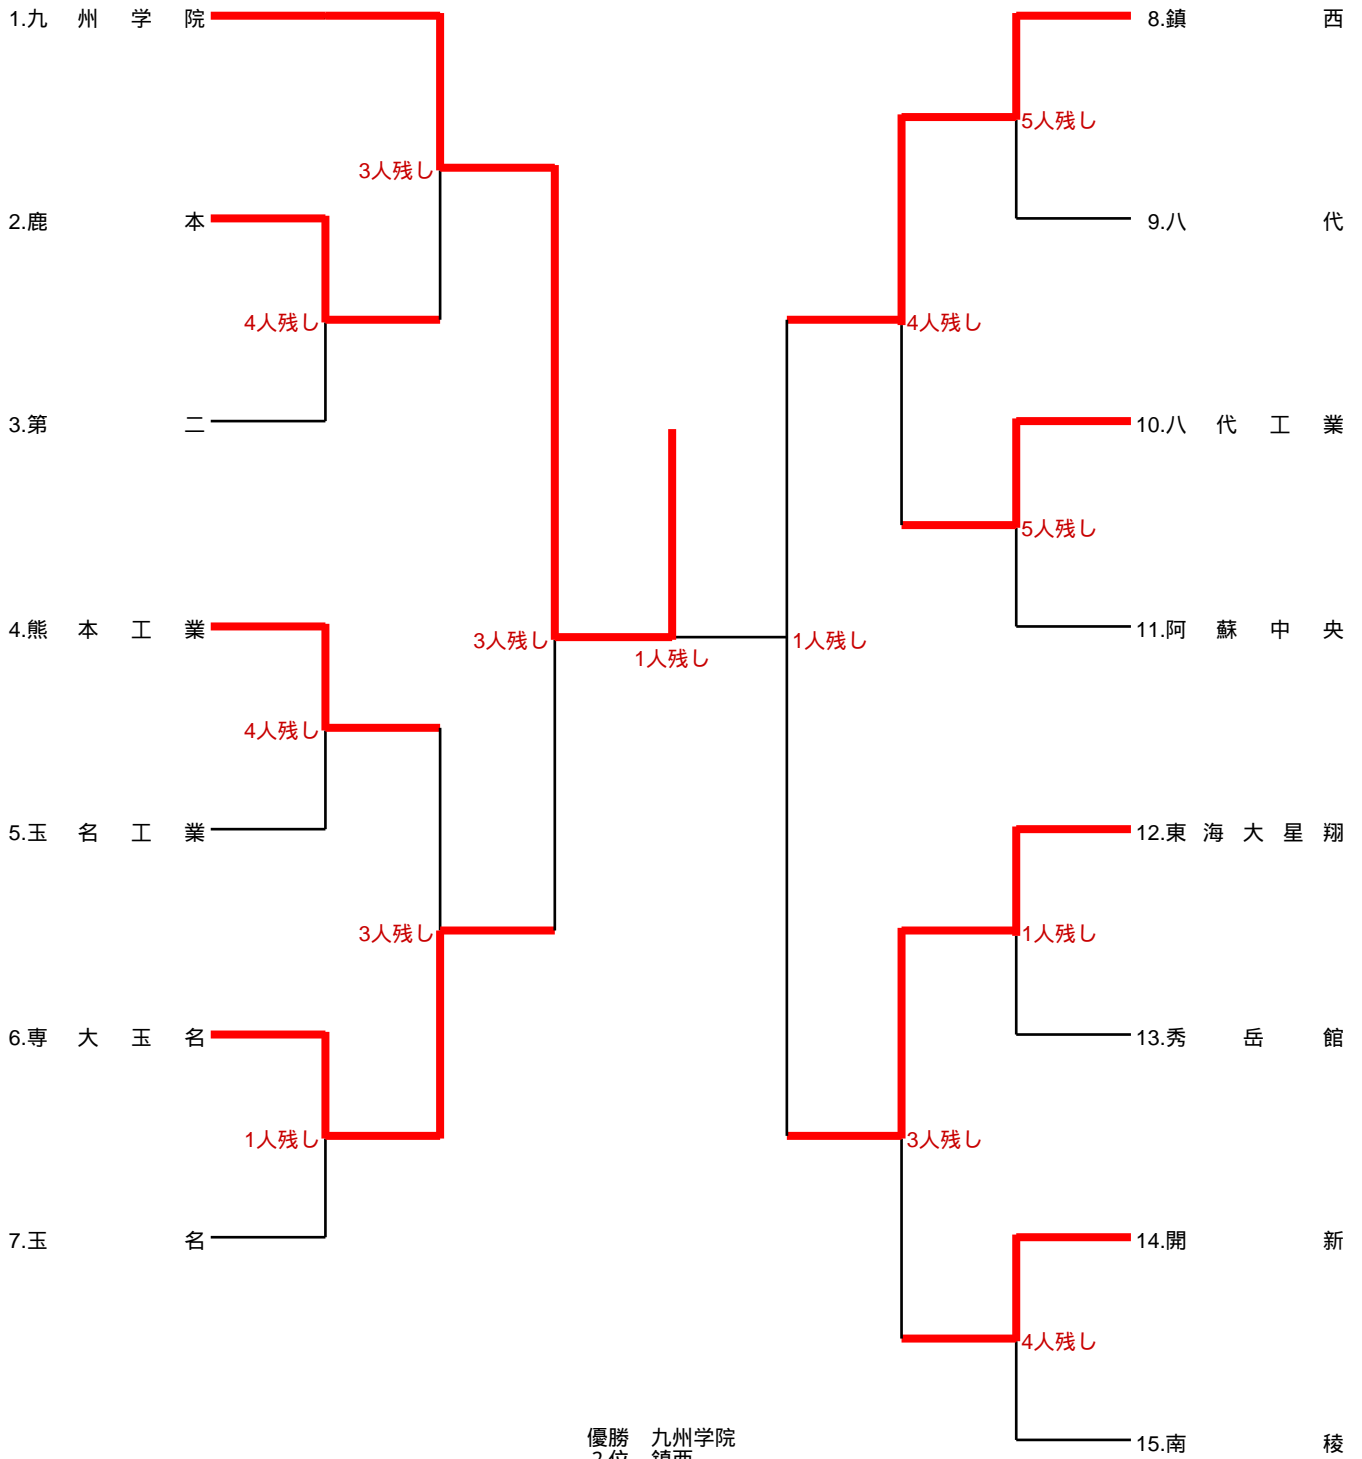

男子団体

優勝 九州学院
 2位 鎮西
 3位 専大玉名
 3位 東海大星翔

第41回全国高等学校柔道選手権熊本県大会兼第63回熊本県高等学校新人柔道大会

平成31年1月20日 八代市総合体育館

準決勝 第1試合

学校名		○	3人残し	△	学校名	
九州学院					専大玉名	
先	内田 皓介	○	背負投	△	先	池本 龍起
	〃	○	巴投	△	次	加藤 太世
	〃	○	片手絞	△	中	藤原 光太
	〃	△	僅差	Ⓚ	副	平嶋 太輝
次	濱崎 駿	○	大外刈	△		〃
	〃	×	引き分け	×	大	堤 斗騎
中	宮本 和志					
副	園田 陸斗					
大	岩永 洸輔					

準決勝 第2試合

学校名		○	1人残し		学校名	
鎮西					東海大星翔	
先	宮田 公太	○	合技	△	先	江藤 洵
	〃	○	巴投	△	次	佐藤 亮太
	〃	△	小内刈	○	中	河野 皐聖
次	中川 雄馬	○	腕挫十字固	△		〃
	〃	×	引き分け	×	副	尾方 浩希
中	吉塚 大輝	△	大外刈	○	大	村上 光志
副	中川 雄雅	×	引き分け	×		〃
大	東家 瑞貴					

第41回全国高等学校柔道選手権熊本県大会兼第63回熊本県高等学校新人柔道大会

平成31年1月20日 八代市総合体育館

決勝

学校名			1人残し		学校名	
九州学院					鎮西	
先	濱崎 駿	×	引き分け	×	先	中川 雄馬
次	前田 豪月	×	引き分け	×	次	宮田 公太
中	宮本 和志	○	技有	△	中	中川 雄雅
	〃	△	僅差	Ⓚ	副	吉岡 正晃
副	園田 陸斗	○	反則勝	△		〃
	〃	×	引き分け	×	大	東家 瑞貴
大	岩永 洸輔					

優勝 九州学院
 第2位 鎮西
 第3位 専大玉名 東海大星翔