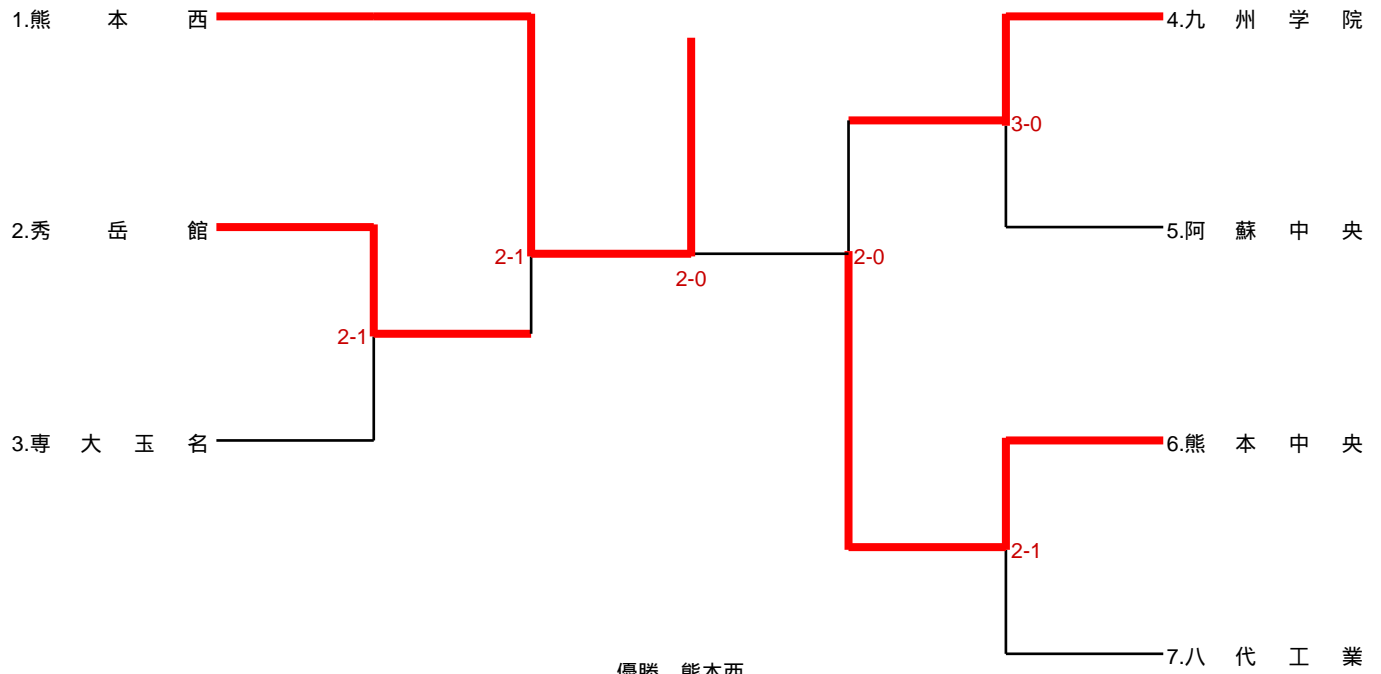

# 女子団体

優勝 熊本西  
2位 熊本中央  
3位 九州学院  
3位 秀岳館

順位決定戦  
秀岳館 1 - 2 九州学院