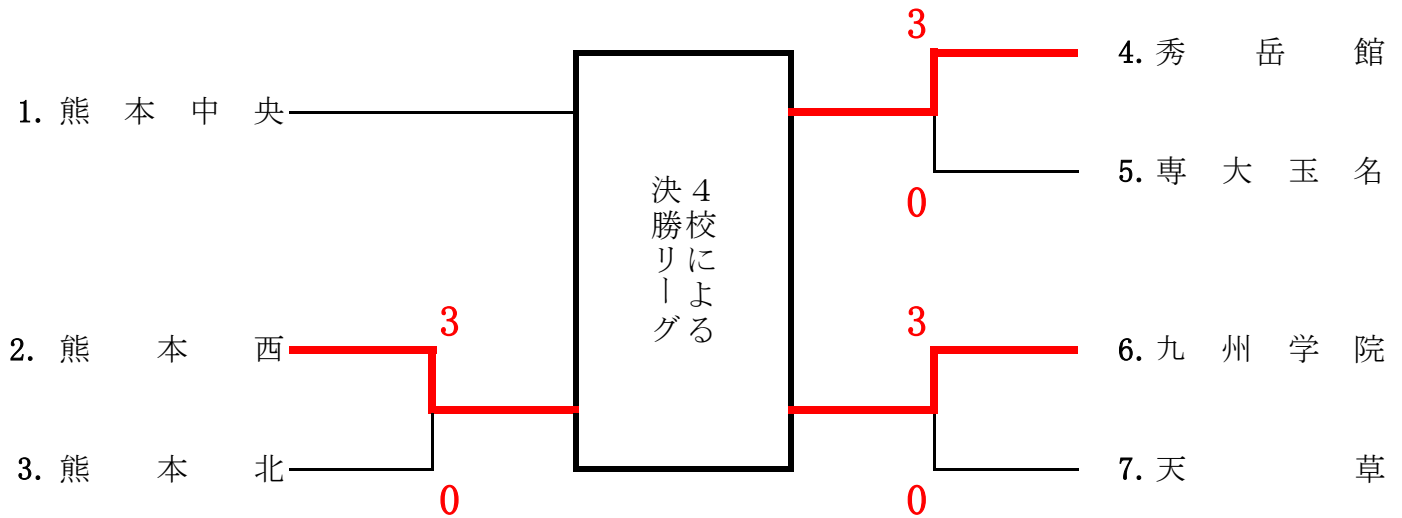

## 女子団体

		1	2	3	4	勝敗	順位
		秀岳館	熊本西	熊本中央	九学		
1	秀岳館		△ 0-2	△ 0-2	△ 0-1	3敗	4位
2	熊本西	○ 2-0		○ 2-0	○ 2-0	3勝	1位
3	熊本中央	○ 2-0	△ 0-2		× 0-0	1勝1敗1分	2位
4	九州学院	○ 1-0	△ 0-2	× 0-0		1勝1敗1分	3位