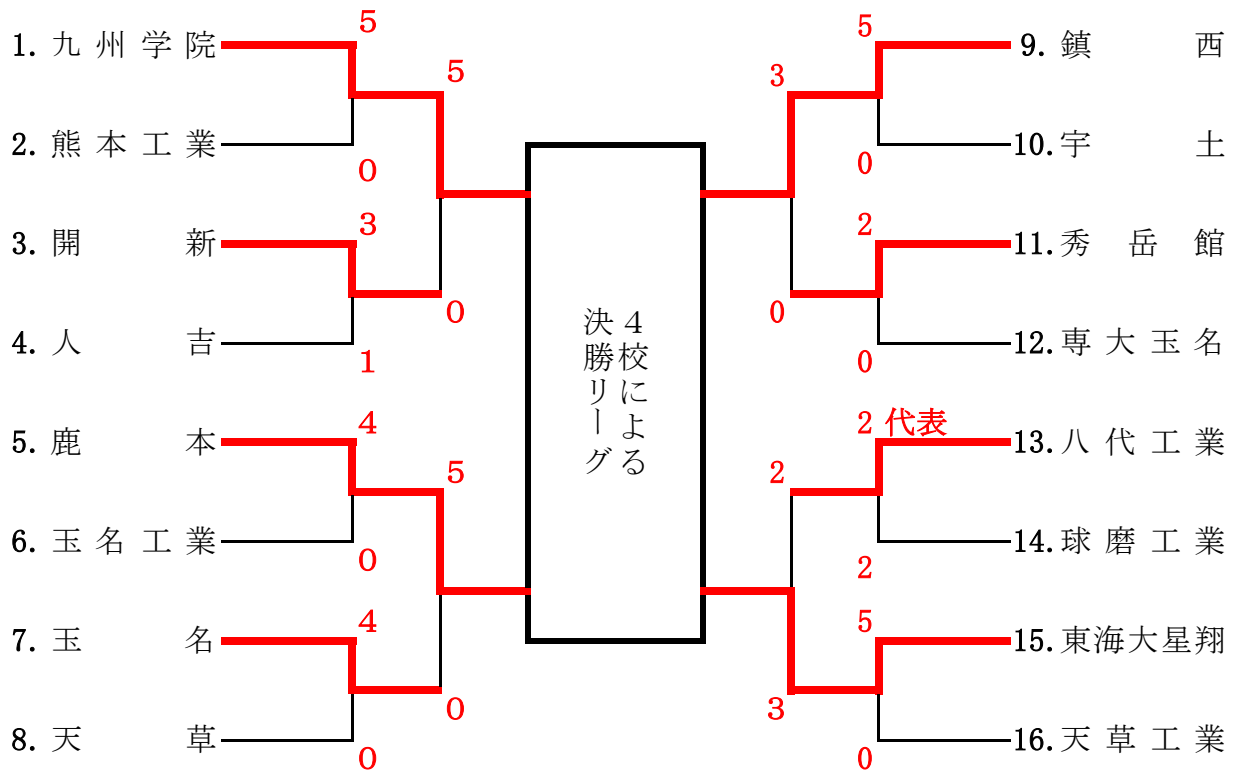

男子団体

		1	2	3	4	勝敗	順位
		鎮西	東海	九学	鹿本		
1	鎮西		△ 1-2	△ 1-2	○ 4-0	1勝2敗	3位
2	東海大星翔	○ 2-1		○ 2-1	○ 3-1	3勝	1位
3	九州学院	○ 2-1	△ 1-2		○ 5-0	2勝1敗	2位
4	鹿本	△ 0-4	△ 1-3	△ 0-5		3敗	4位