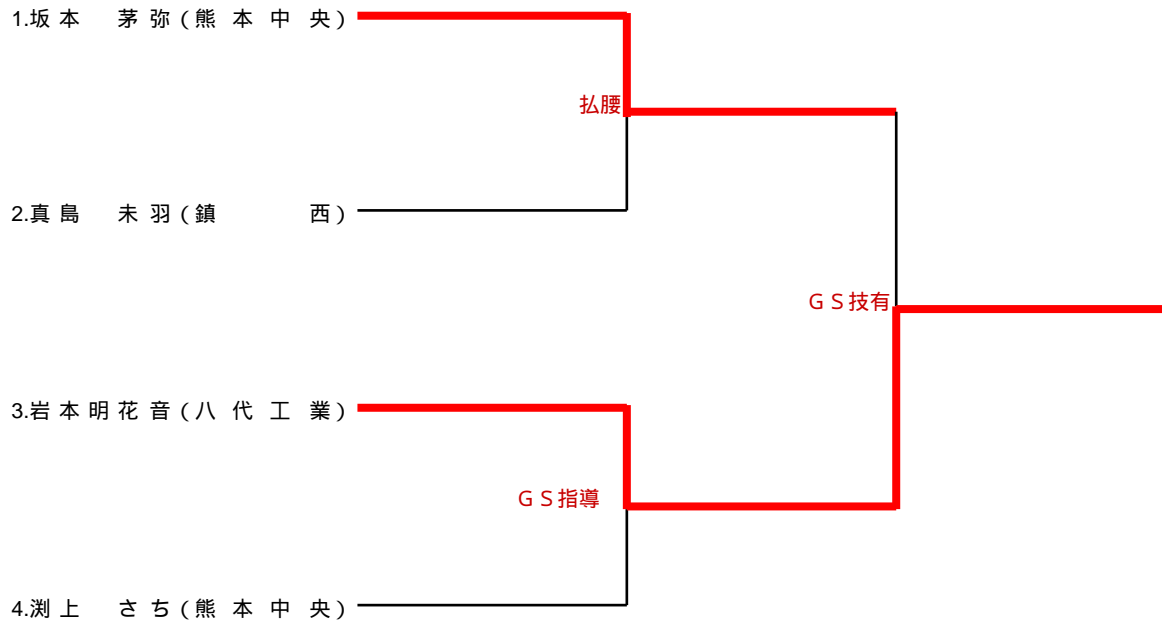

48kg級

		1	2	3	勝敗	順位
		岩崎 天樹 (東海大星翔)	竹内 珠緒 (熊本中央)	島崎 愛梨 (秀岳館)		
1	岩崎 天樹 (東海大星翔)		○ 技有	○ GS指導②	2勝	1
2	竹内 珠緒 (熊本中央)	×		○ 上四方固	1勝1敗	2
3	島崎 愛梨 (秀岳館)	×	×		2敗	3

52kg級

		1	2	3	勝敗	順位
		塔本 愛夏 (熊本西)	坂口 愛美 (秀岳館)	相川 彩 (専大玉名)		
1	塔本 愛夏 (熊本西)		×	○ GS横四方固	1勝1敗	2
2	坂口 愛美 (秀岳館)	○ GS指導①		○ GS指導②	2勝	1
3	相川 彩 (専大玉名)	×	×		2敗	3

63kg以下級

- 優勝 岩本明花音 (八代工業)
- 2位 坂本 茅弥 (熊本中央)
- 3位 真島 未羽 (鎮西)
- 3位 淵上 さち (熊本中央)