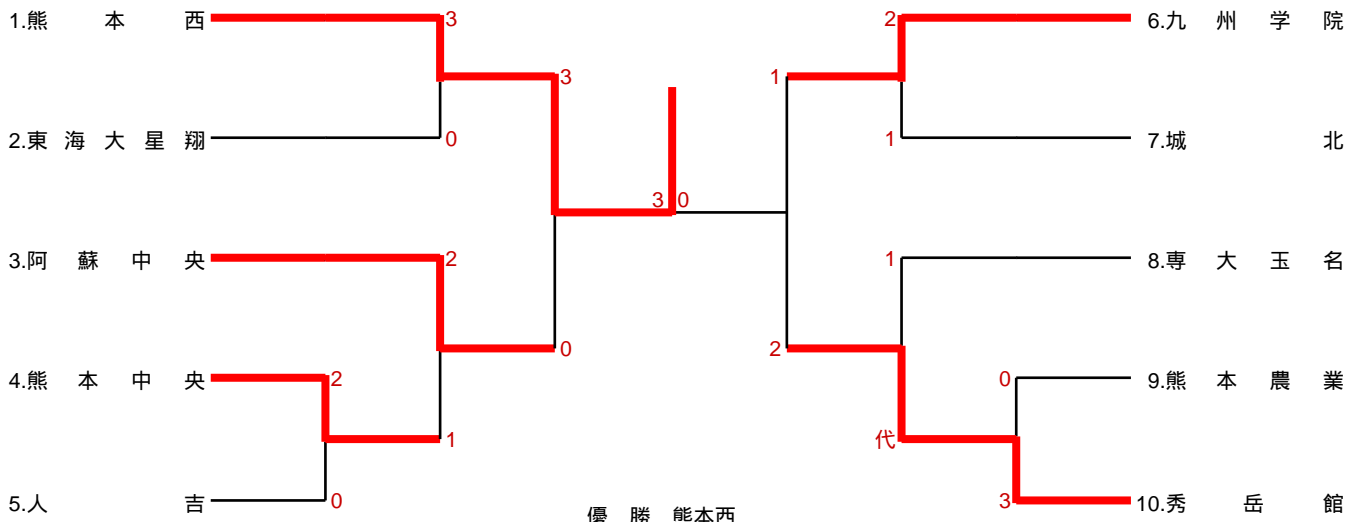

男子団体

優勝 九州学院
 2位 鎮西
 3位 秀岳館
 3位 専大玉名

順位決定戦
 専大玉名 2 - 3 秀岳館

女子団体

優勝 熊本西
第2位 秀岳館
第3位 阿蘇中央
第3位 九州学院

順位決定戦
阿蘇中央 2 - 1 九州学院