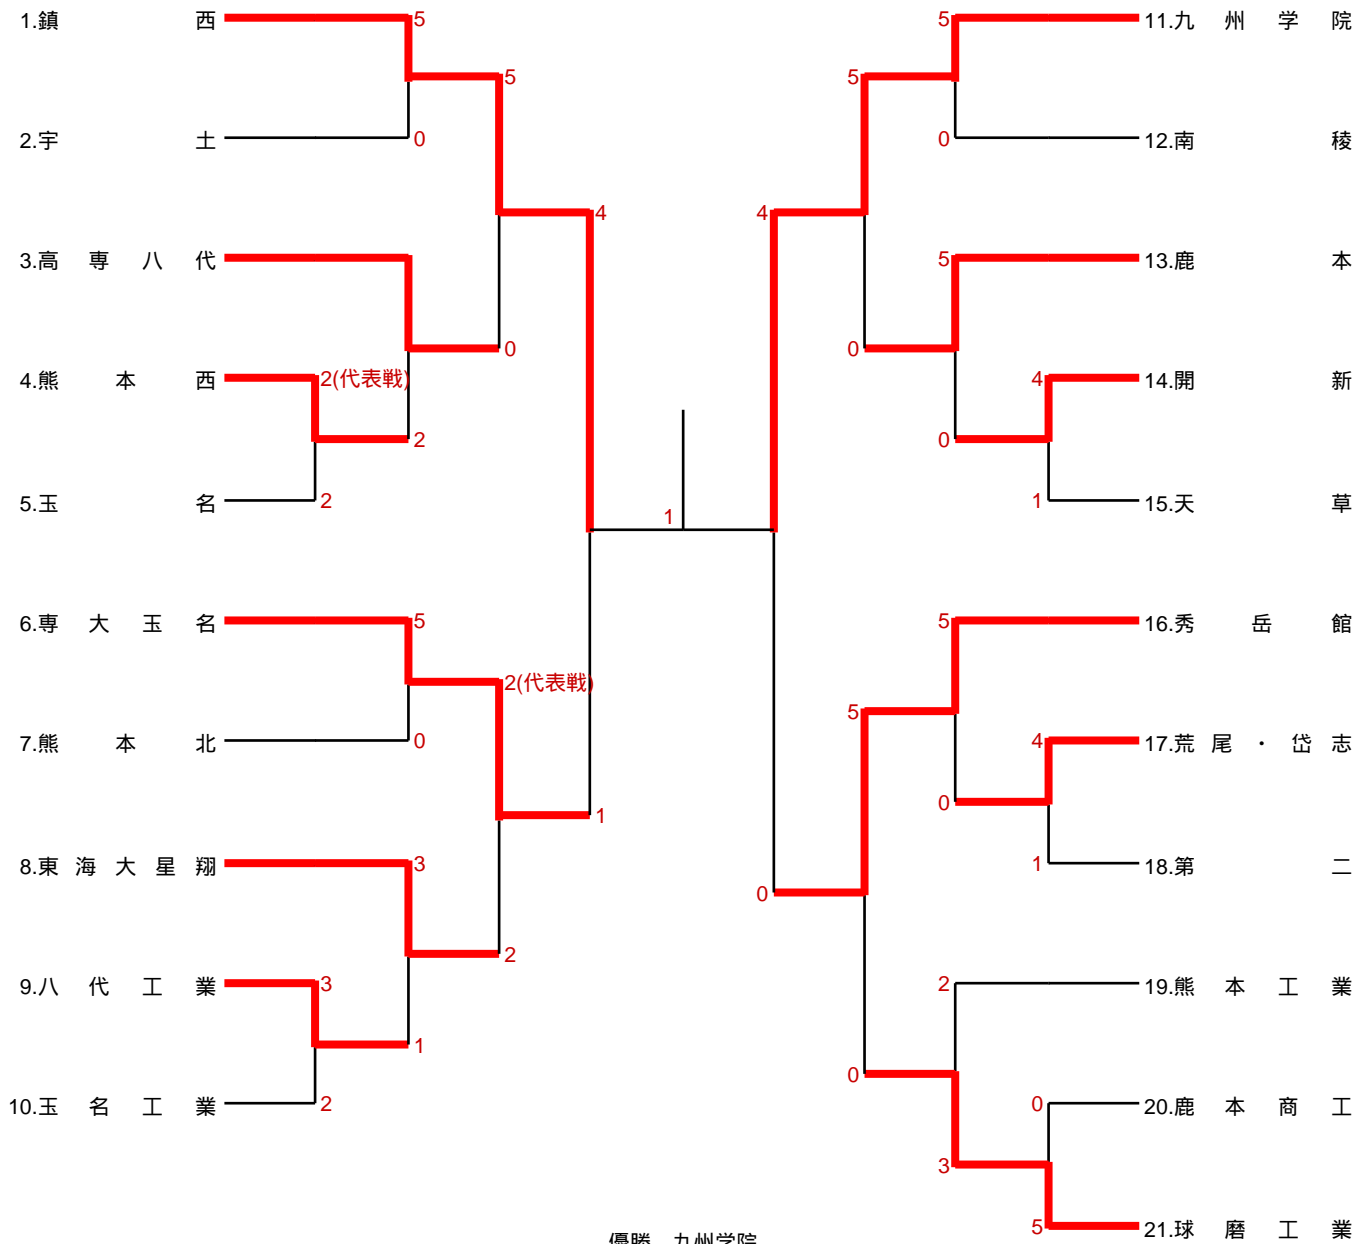

男子団体

優勝 九州学院
 2位 鎮西
 3位 秀岳館
 3位 専大玉名

順位決定戦
 専大玉名 2 - 3 秀岳館

女子団体

優勝 熊本西
第2位 秀岳館
第3位 阿蘇中央
第3位 九州学院

順位決定戦
阿蘇中央 2 - 1 九州学院