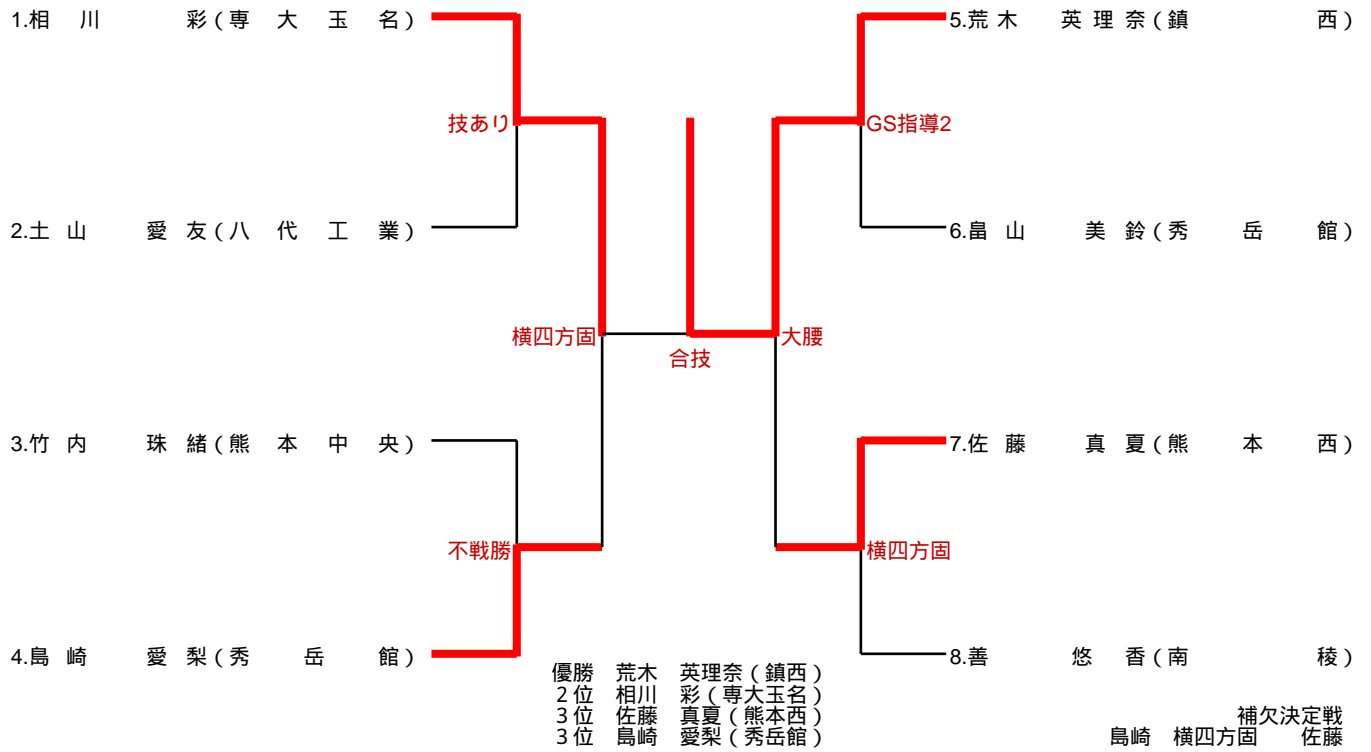

48kg級

52kg級

57kg級

63kg級

70kg級

		1	2	3	勝	負	順位
		工藤 紗愛 (九州学院)	浦田 佳穂 (熊本中央)	吉田 菜美喜 (秀岳館)			
1	工藤 紗愛 (九州学院)		○ 横四方固	○ 払腰	3	0	1
2	浦田 佳穂 (熊本中央)	△		○ 合技	1	1	2
3	吉田 菜美喜 (秀岳館)	△	△		0	2	3

試合順:①1-2 ②2-3 ③3-1

優勝 工藤 紗愛(九州学院)
2位 浦田 佳穂(熊本中央)
3位 吉田 菜美喜(秀岳館)

78kg級

1. 渡邊 花胤(熊本西)

2. 田中 しのぶ(秀岳館)

背負投

優勝 渡邊 花胤(熊本西)
2位 田中 しのぶ(秀岳館)

78kg超級

60kg級

66kg級