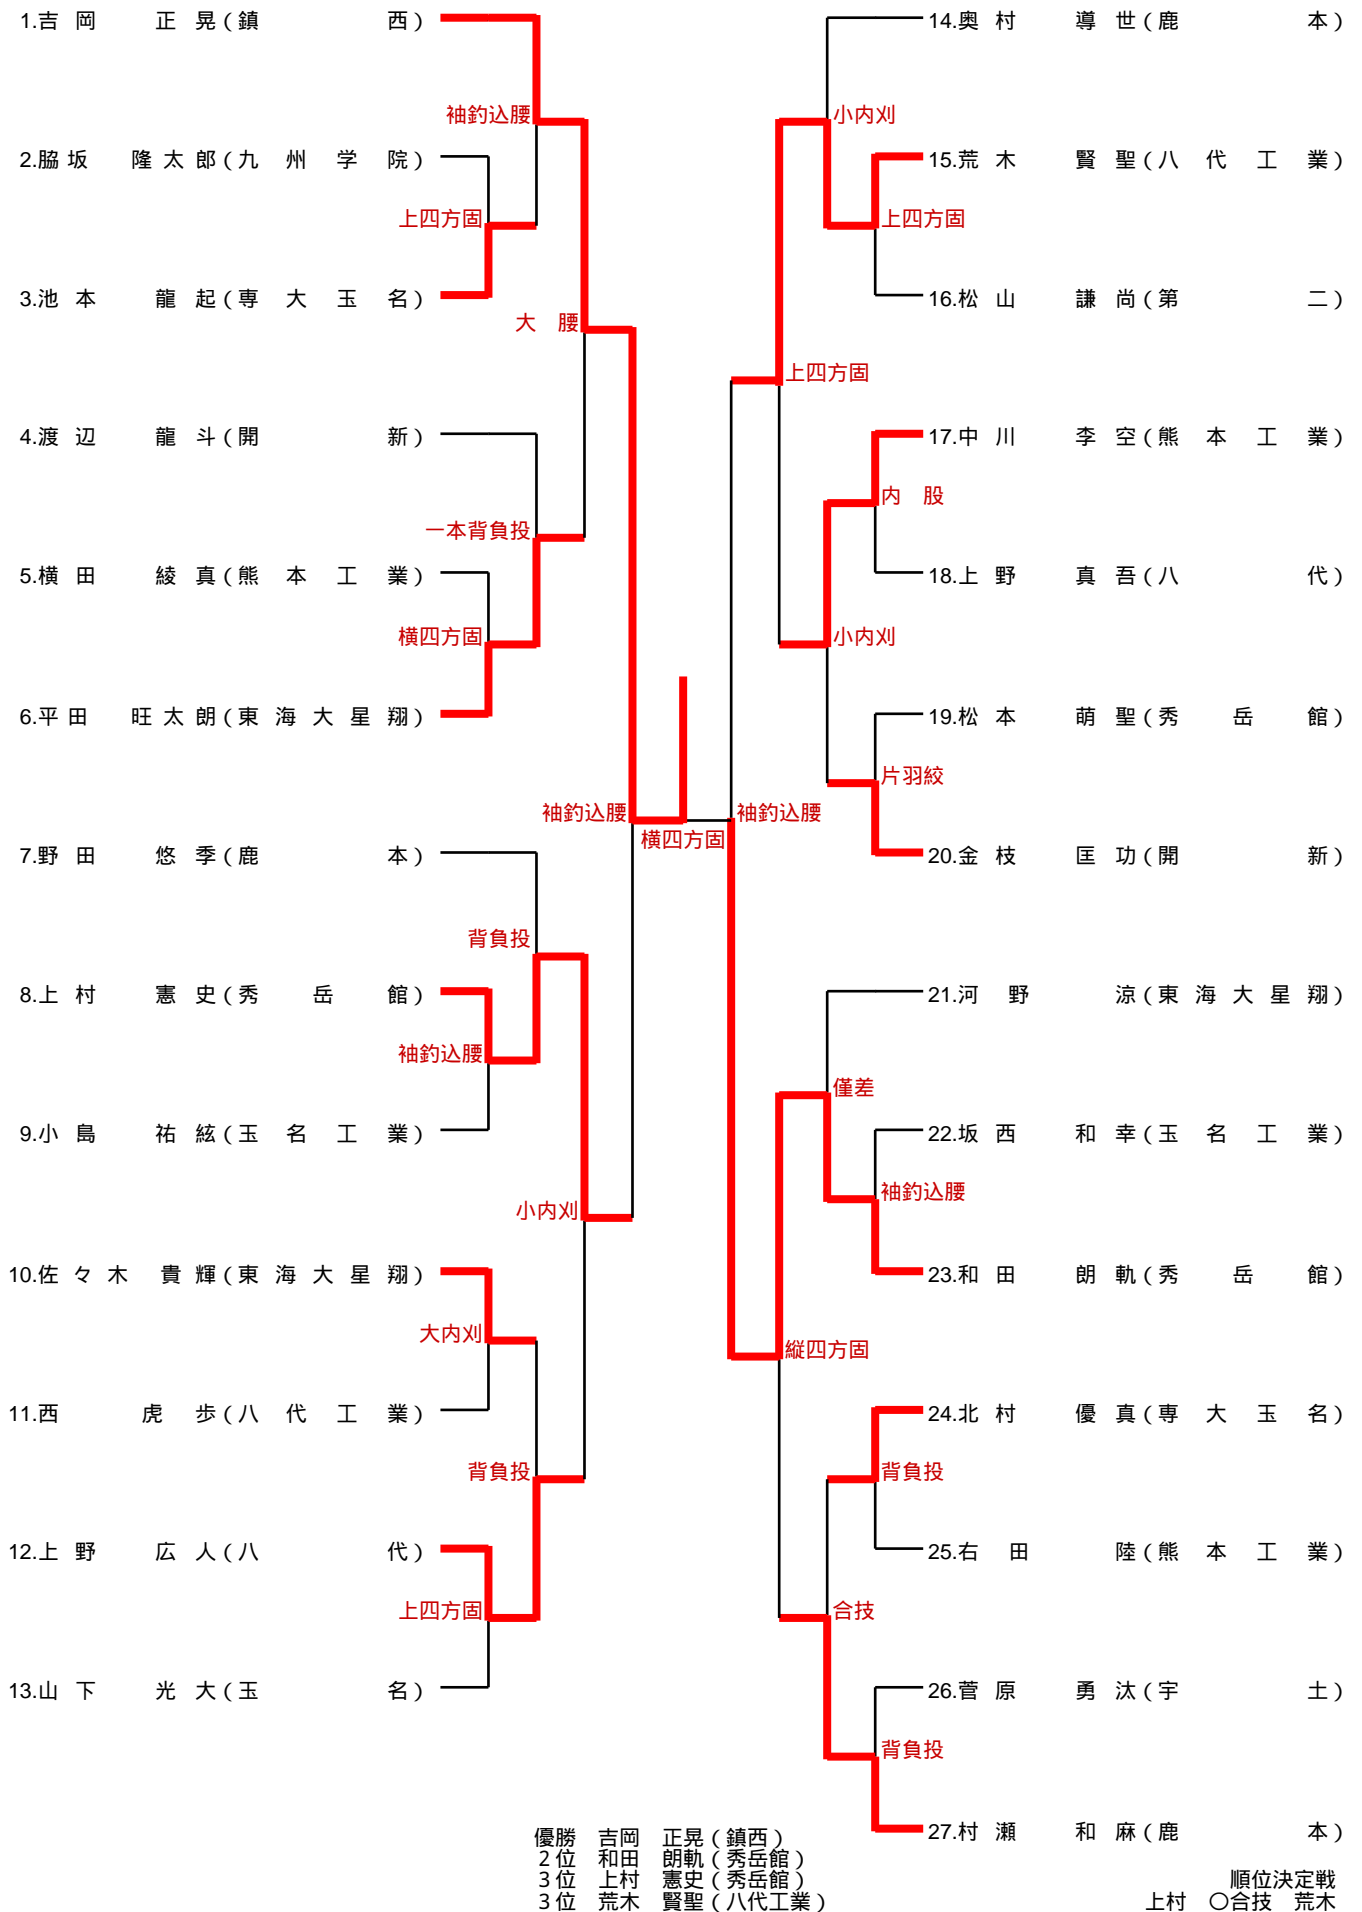

78kg級

1. 渡邊 花胤(熊本西)

2. 田中 しのぶ(秀岳館)

背負投

優勝 渡邊 花胤(熊本西)
2位 田中 しのぶ(秀岳館)

78kg超級

60kg級

66kg級

73kg級

81kg級

90kg級

100kg級

100kg超級