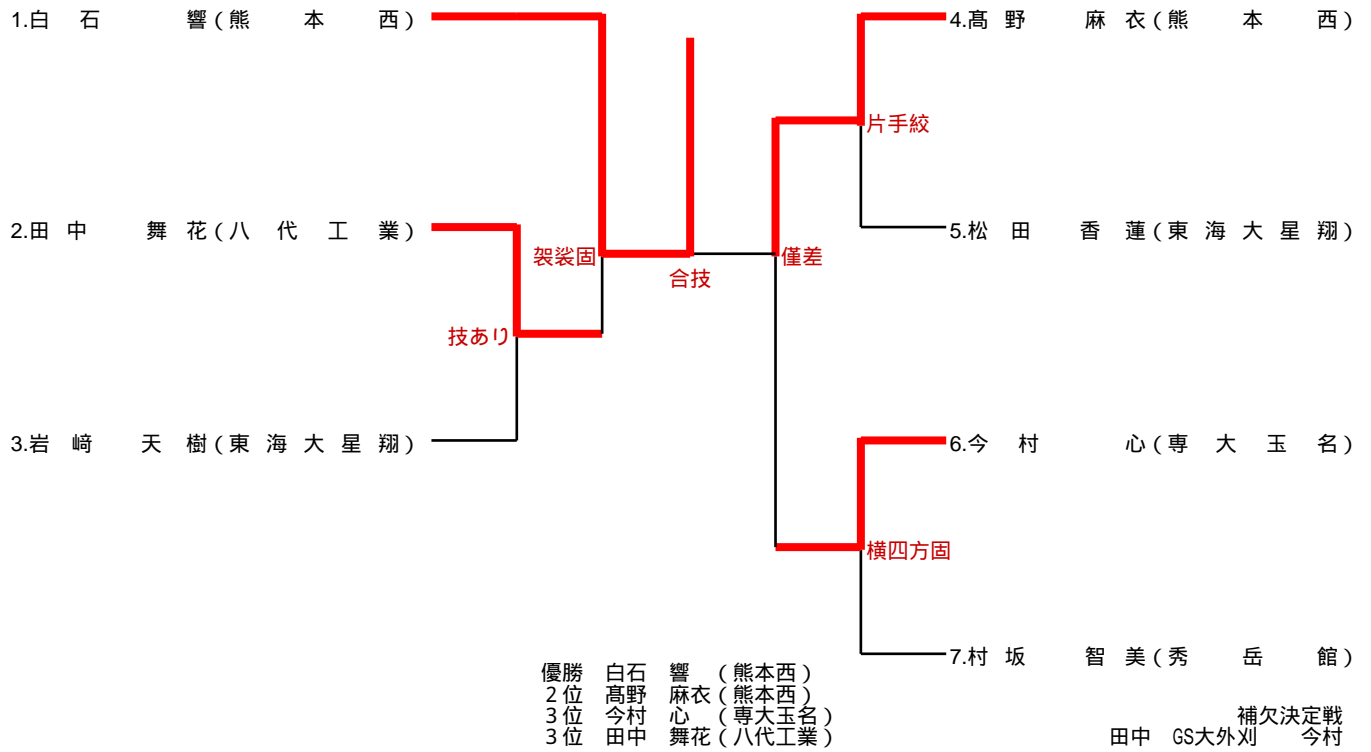

48kg級

52kg級

57kg級

63kg級

70kg級

		1	2	3	勝	負	順位
		工藤 紗愛 (九州学院)	浦田 佳穂 (熊本中央)	吉田 菜美喜 (秀岳館)			
1	工藤 紗愛 (九州学院)		○ 横四方固	○ 払腰	3	0	1
2	浦田 佳穂 (熊本中央)	△		○ 合技	1	1	2
3	吉田 菜美喜 (秀岳館)	△	△		0	2	3

試合順:①1-2 ②2-3 ③3-1

優勝 工藤 紗愛(九州学院)
2位 浦田 佳穂(熊本中央)
3位 吉田 菜美喜(秀岳館)

78kg級

1. 渡邊 花胤(熊本西)

2. 田中 しのぶ(秀岳館)

背負投

優勝 渡邊 花胤(熊本西)
2位 田中 しのぶ(秀岳館)

78kg超級

60kg級

66kg級