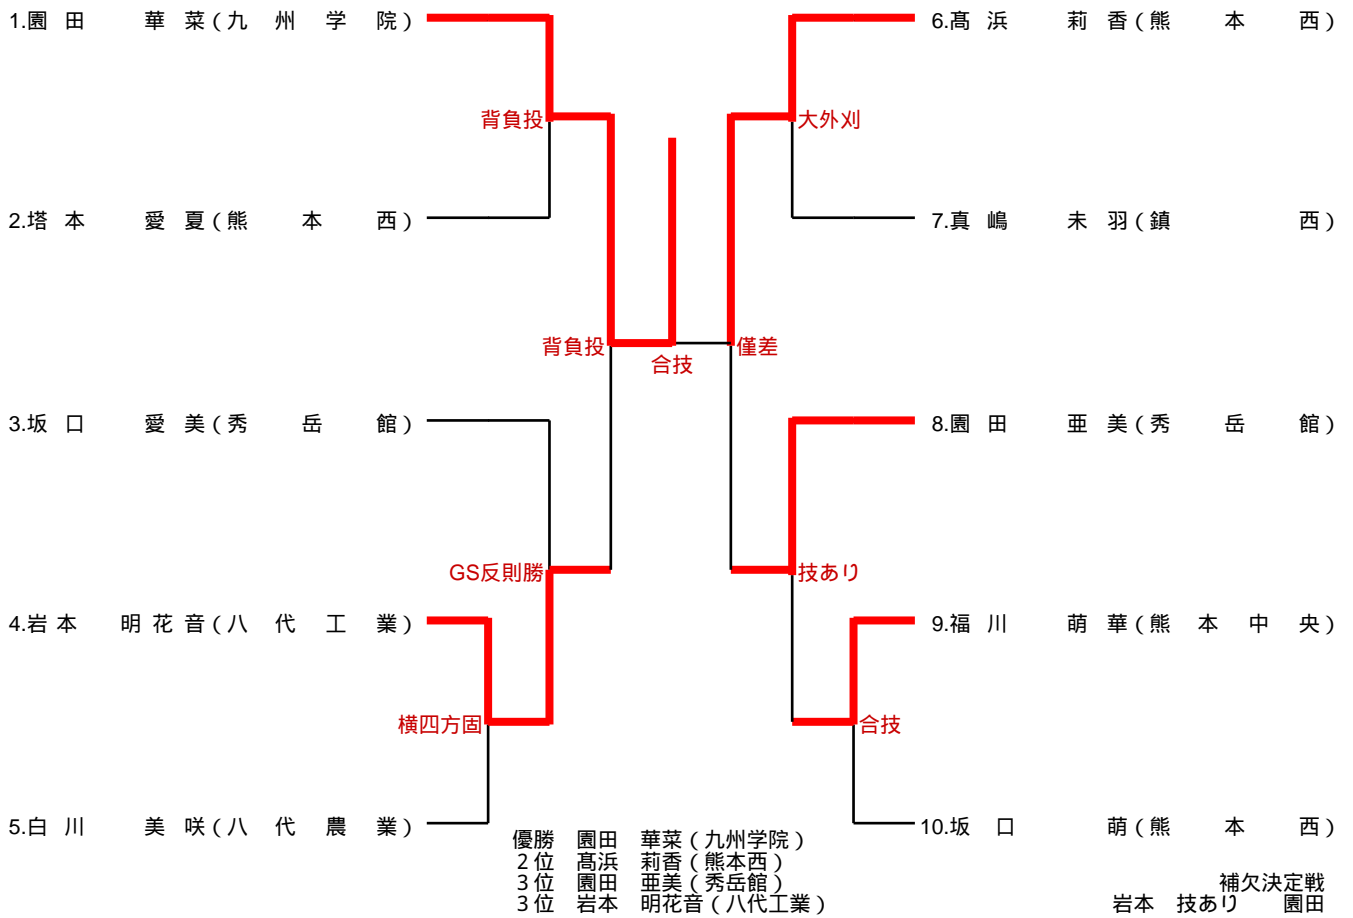

48kg級

52kg級

57kg級

63kg級

70kg級

		1	2	3	勝	負	順位
		工藤 紗愛 (九州学院)	浦田 佳穂 (熊本中央)	吉田 菜美喜 (秀岳館)			
1	工藤 紗愛 (九州学院)		○ 横四方固	○ 払腰	3	0	1
2	浦田 佳穂 (熊本中央)	△		○ 合技	1	1	2
3	吉田 菜美喜 (秀岳館)	△	△		0	2	3

試合順:①1-2 ②2-3 ③3-1

優勝 工藤 紗愛(九州学院)
2位 浦田 佳穂(熊本中央)
3位 吉田 菜美喜(秀岳館)

78kg級

1. 渡邊 花胤(熊本西)

2. 田中 しのぶ(秀岳館)

背負投

優勝 渡邊 花胤(熊本西)
2位 田中 しのぶ(秀岳館)

78kg超級

60kg級

66kg級