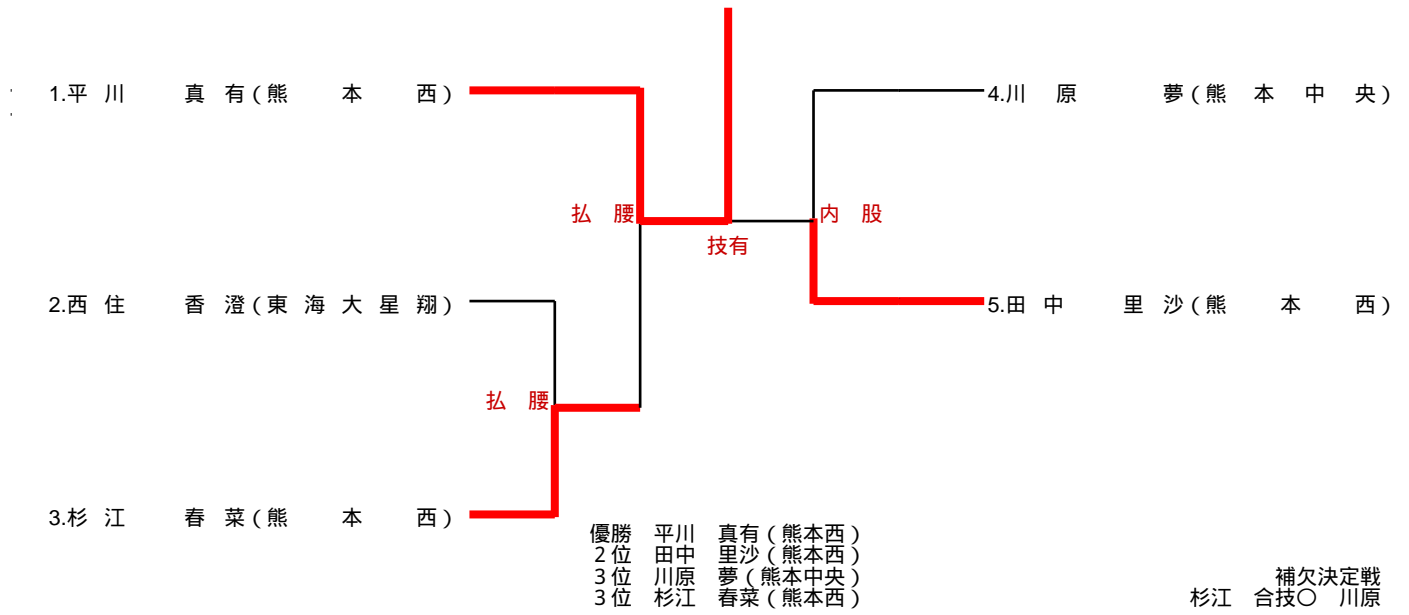

78kg級

1. 渡邊 花胤(熊本西)

2. 田中 しのぶ(秀岳館)

背負投

優勝 渡邊 花胤(熊本西)
2位 田中 しのぶ(秀岳館)

78kg超級

60kg級

66kg級