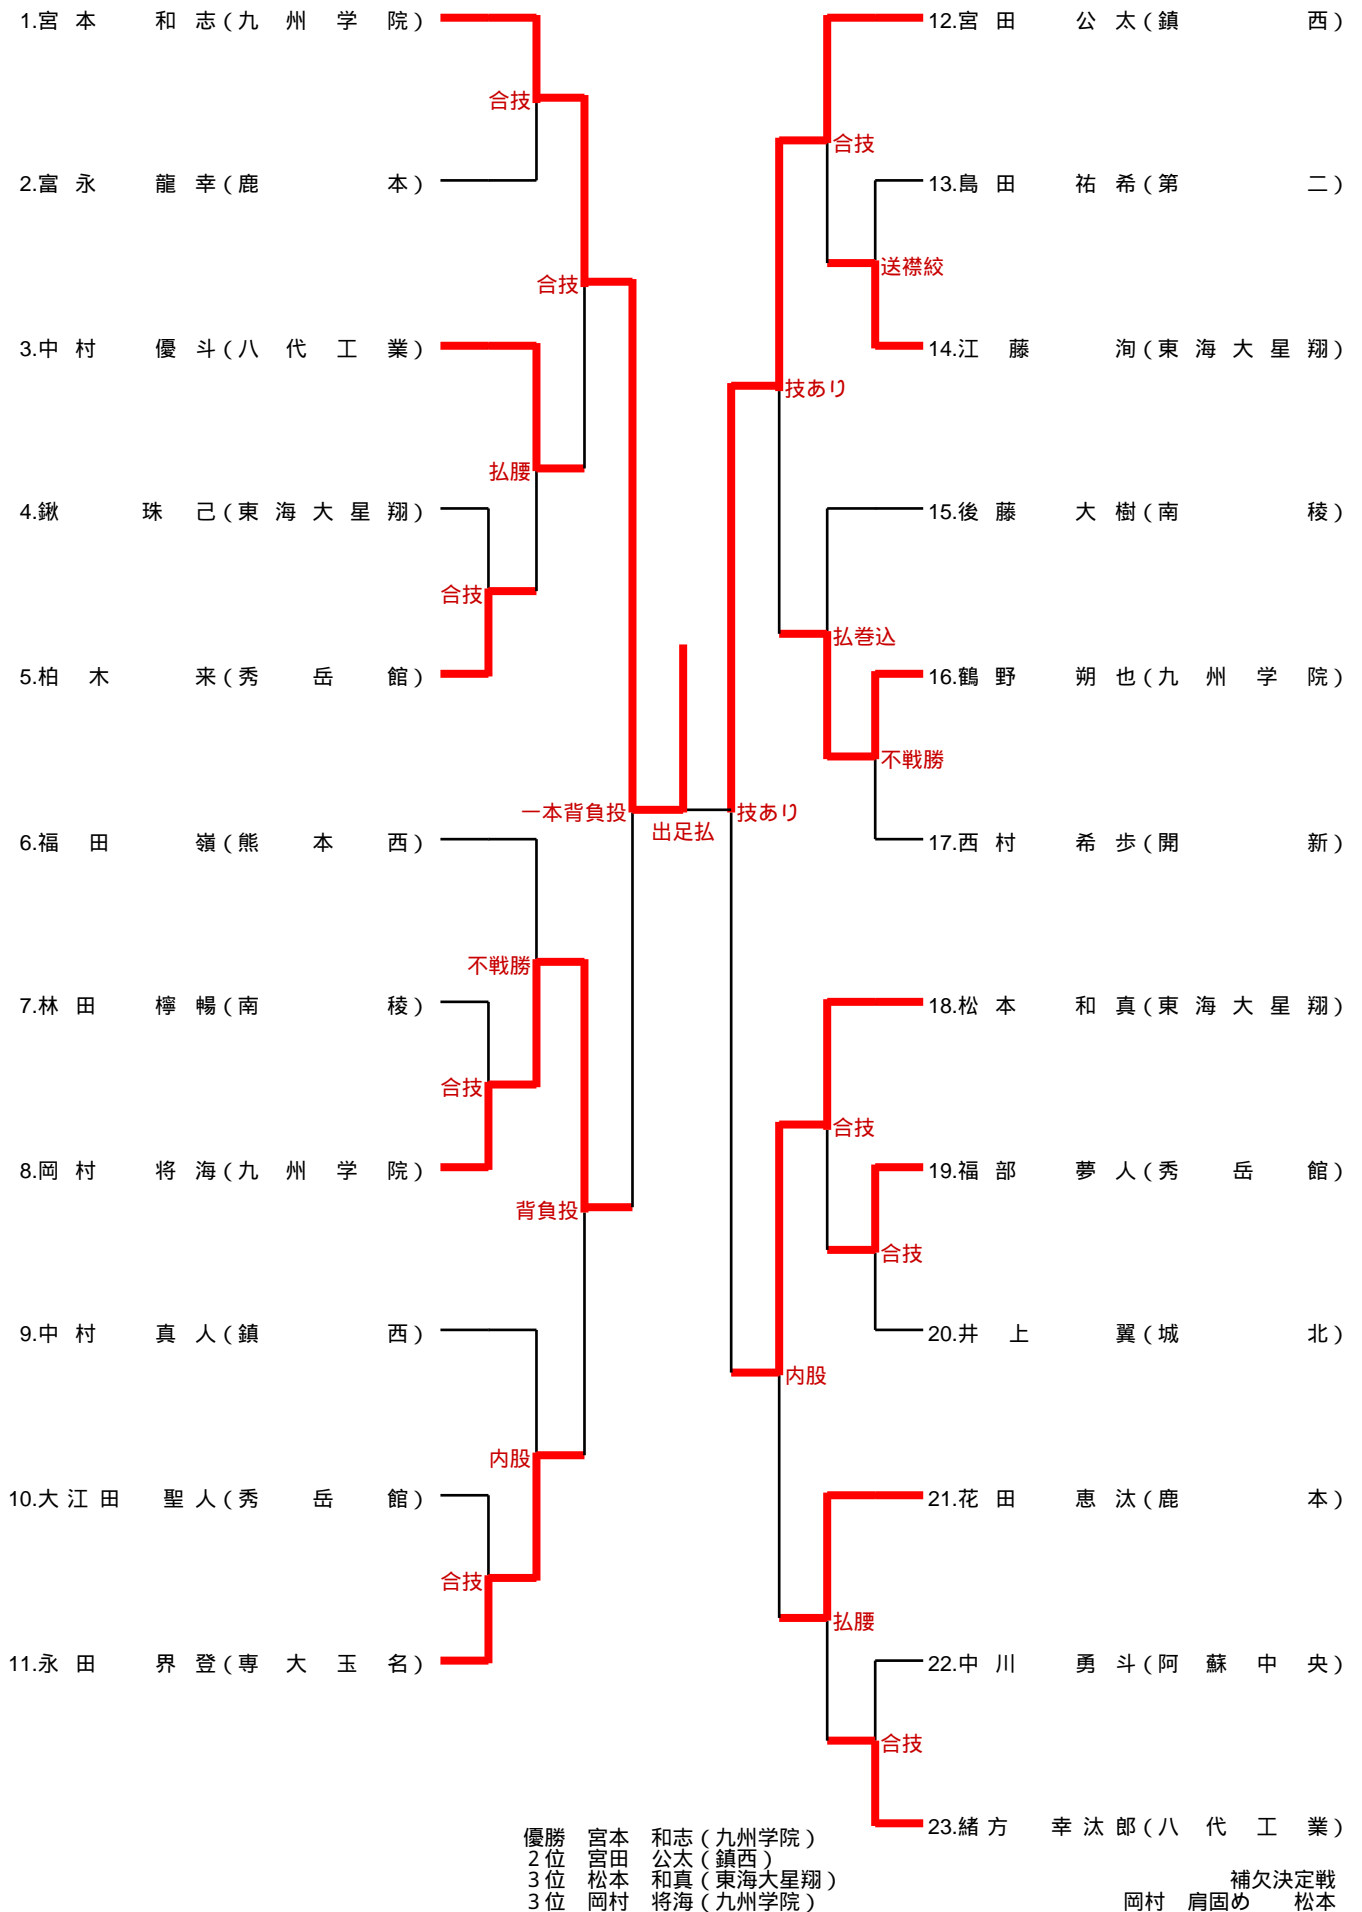

78kg級

1. 渡邊 花胤(熊本西)

2. 田中 しのぶ(秀岳館)

背負投

優勝 渡邊 花胤(熊本西)
2位 田中 しのぶ(秀岳館)

78kg超級

60kg級

66kg級

73kg級

81kg級

90kg級

100kg級

100kg超級