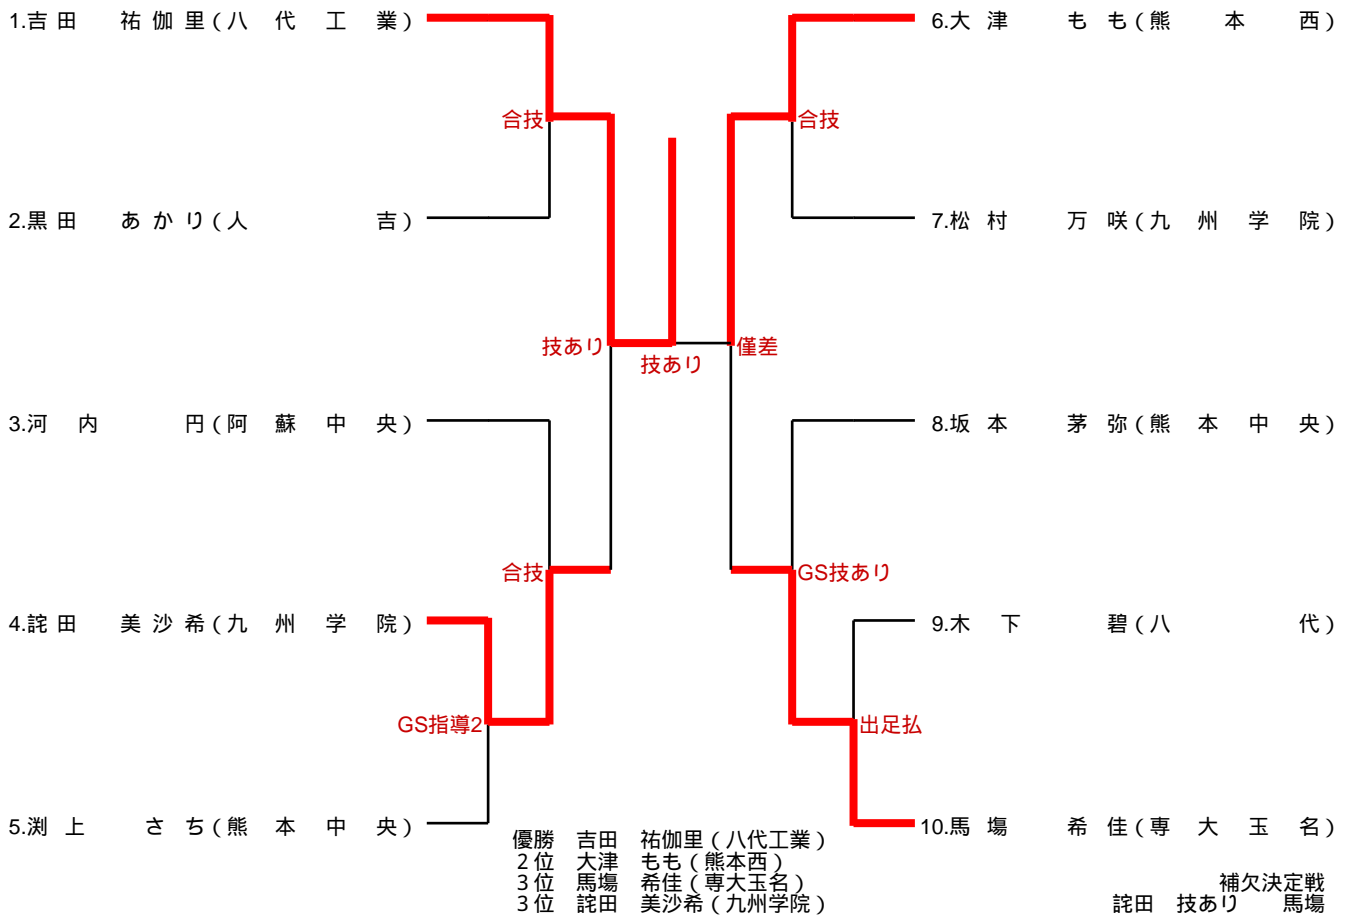

48kg級

52kg級

57kg級

63kg級

70kg級

		1	2	3	勝	負	順位
		工藤 紗愛 (九州学院)	浦田 佳穂 (熊本中央)	吉田 菜美喜 (秀岳館)			
1	工藤 紗愛 (九州学院)		○ 横四方固	○ 払腰	3	0	1
2	浦田 佳穂 (熊本中央)	△		○ 合技	1	1	2
3	吉田 菜美喜 (秀岳館)	△	△		0	2	3

試合順:①1-2 ②2-3 ③3-1

優勝 工藤 紗愛(九州学院)
2位 浦田 佳穂(熊本中央)
3位 吉田 菜美喜(秀岳館)