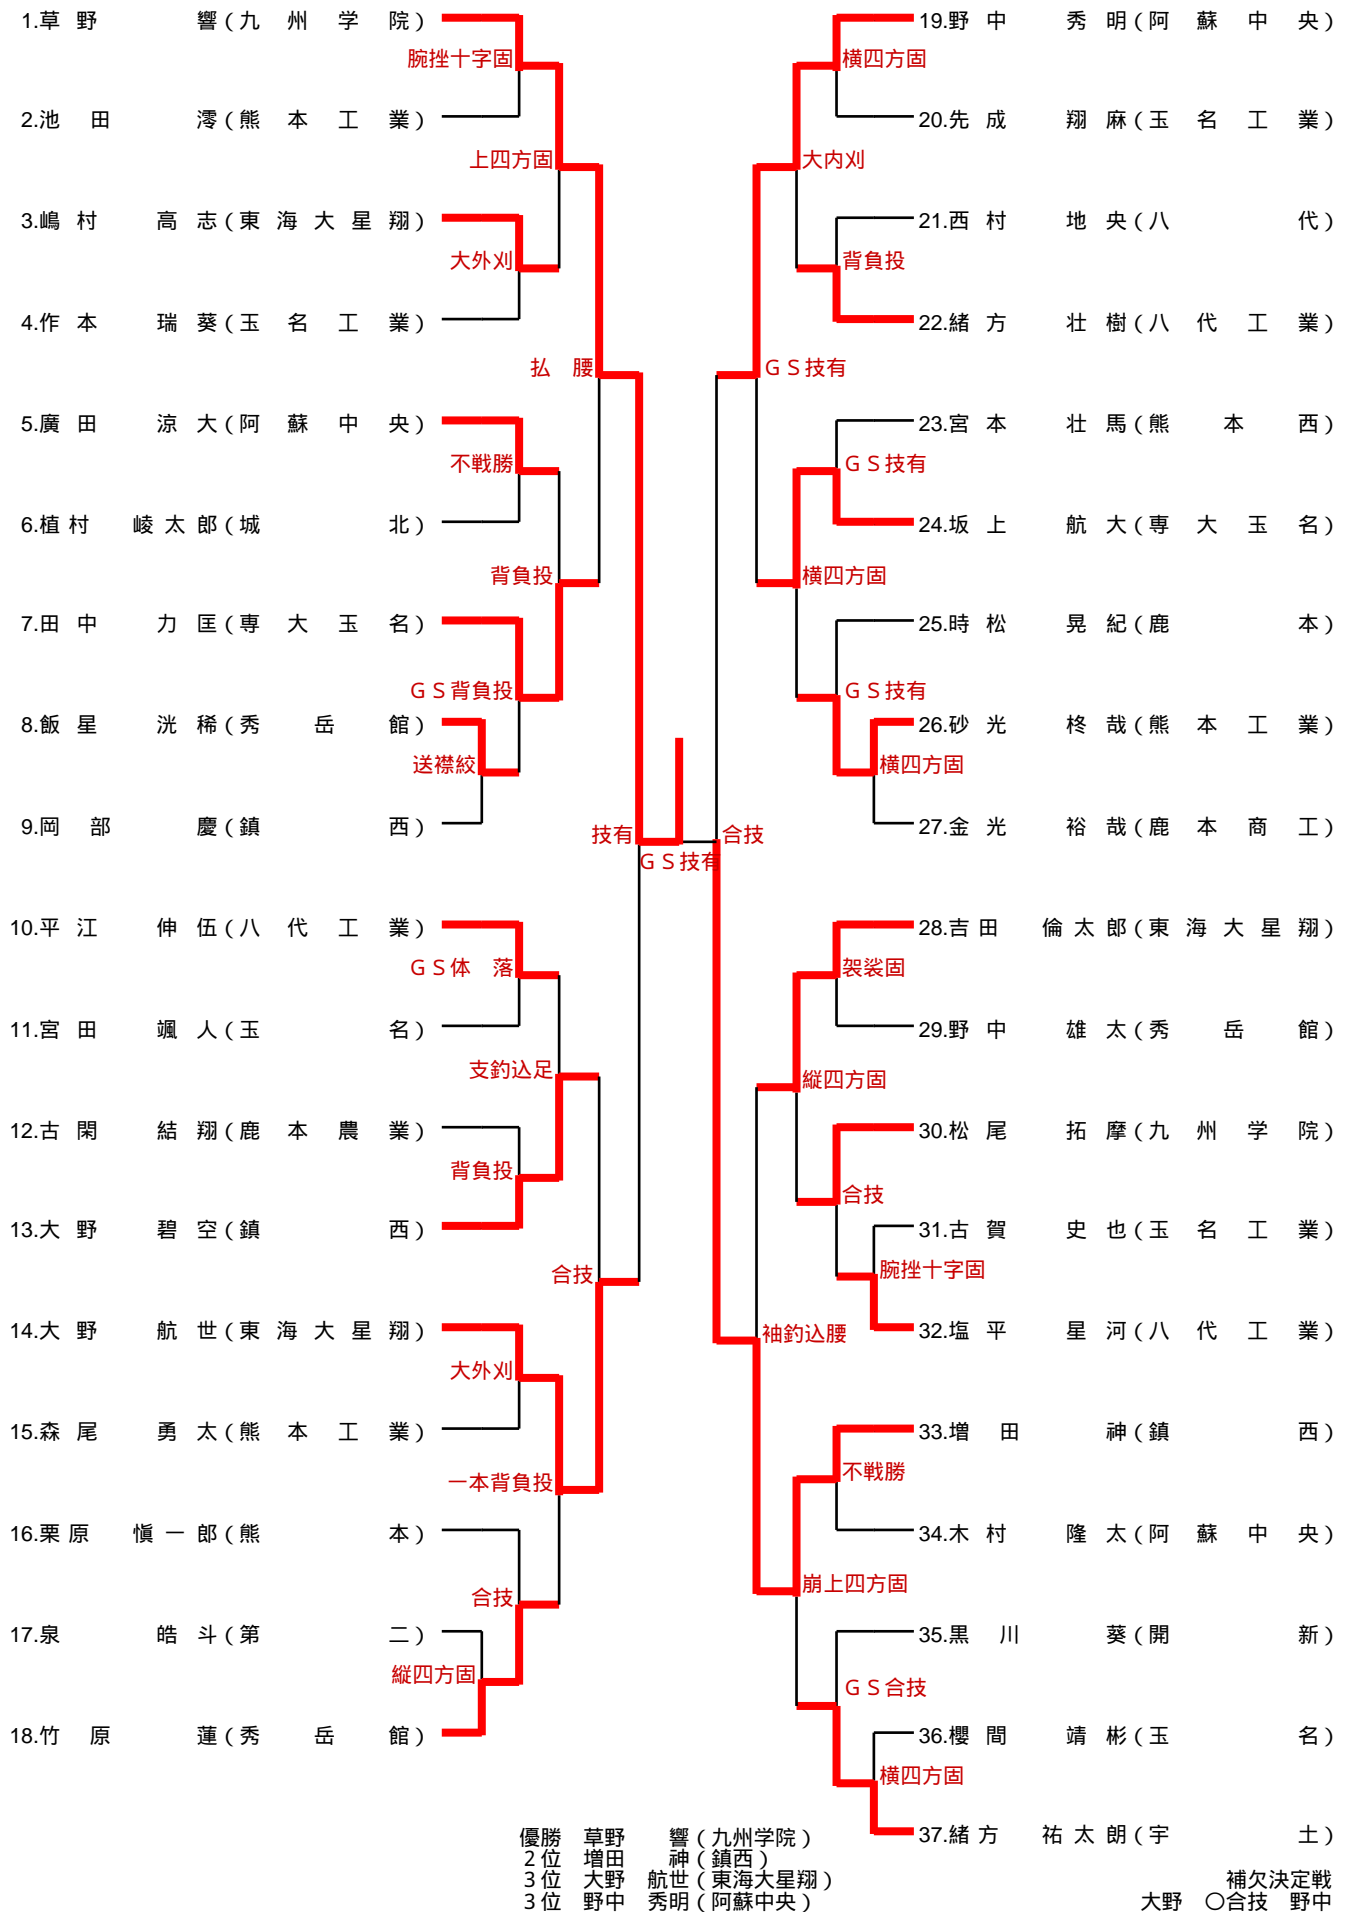

78kg級

1. 渡邊 花胤(熊本西)

2. 田中 しのぶ(秀岳館)

背負投

優勝 渡邊 花胤(熊本西)
2位 田中 しのぶ(秀岳館)

78kg超級

60kg級

66kg級