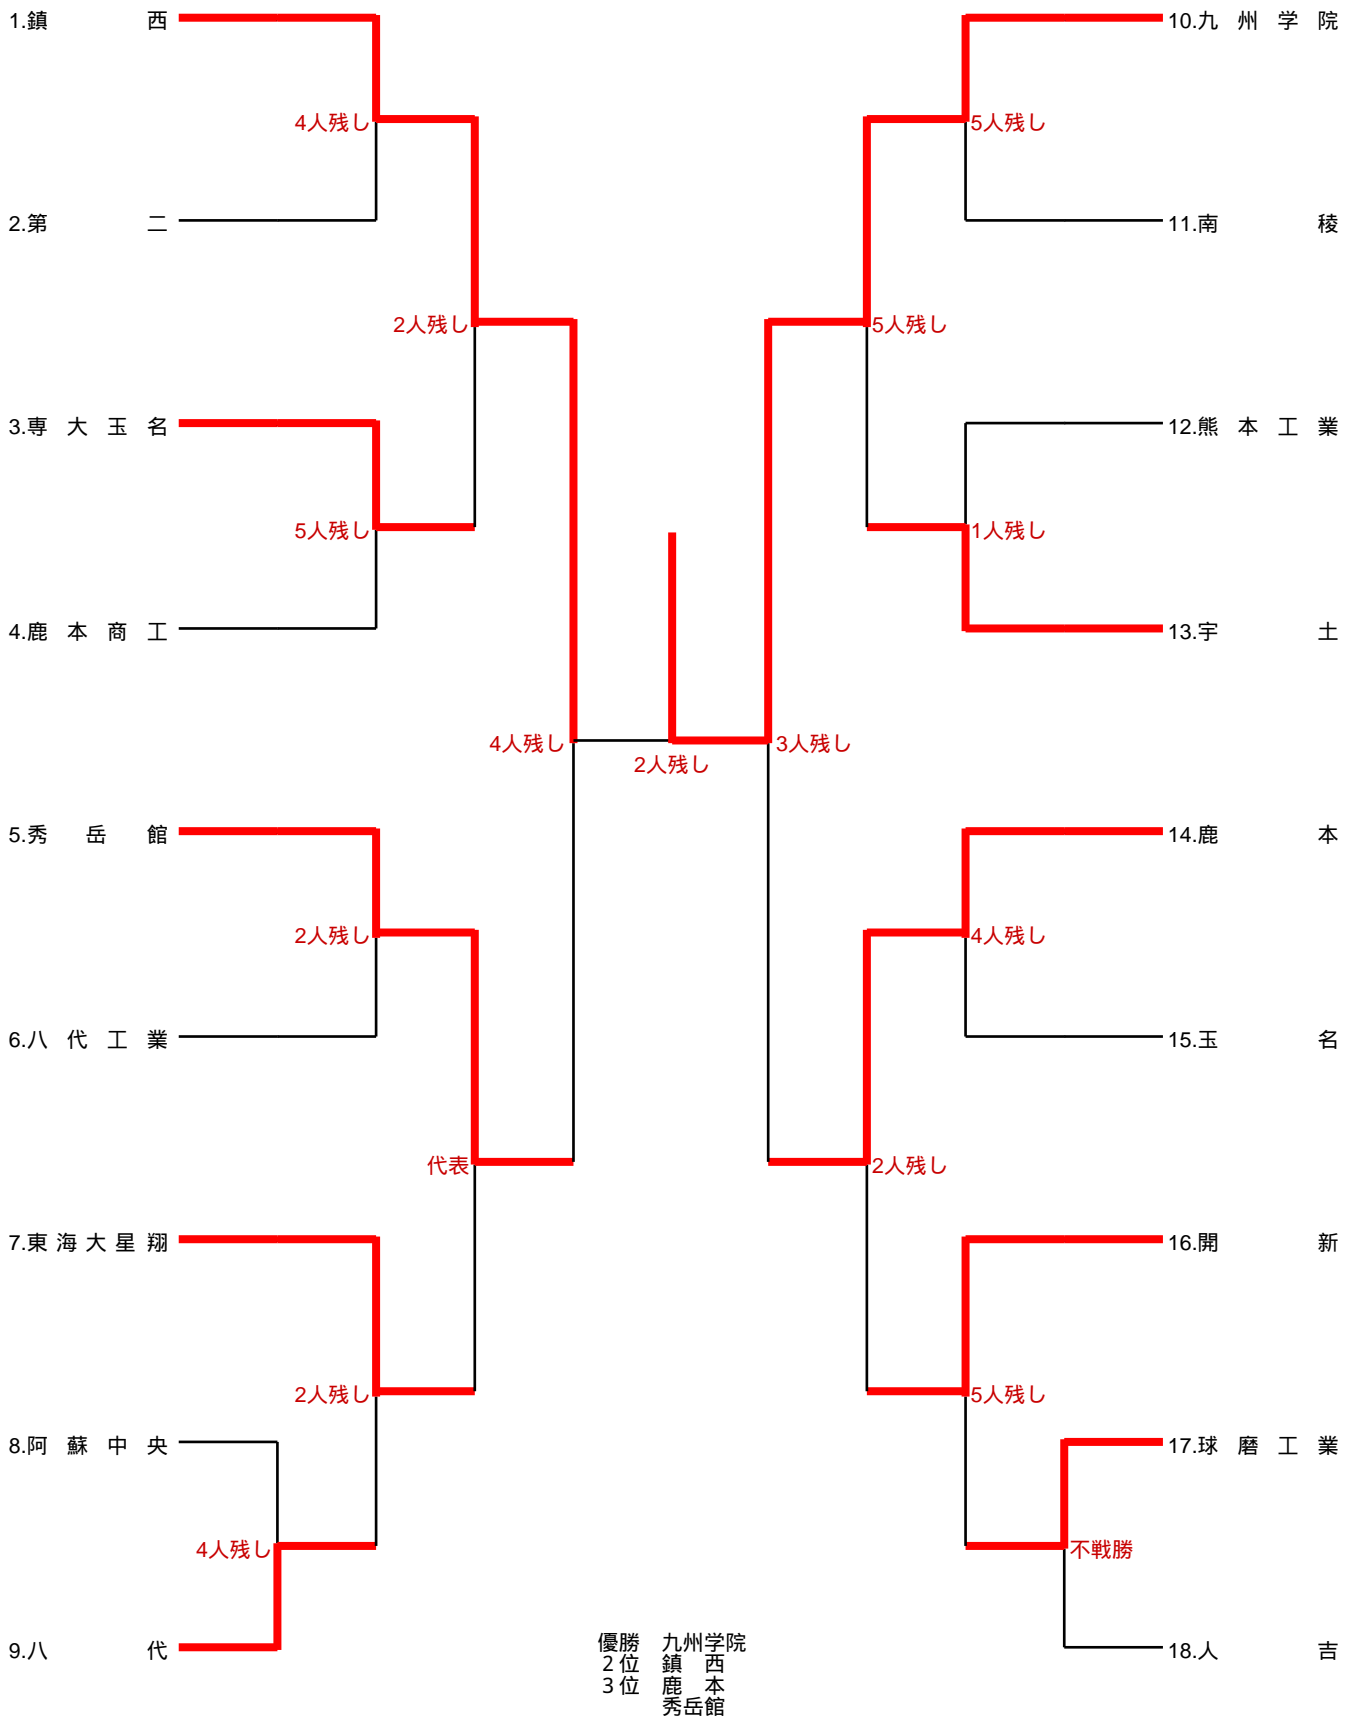

男子団体

第40回全国高等学校柔道選手権熊本県大会兼第62回熊本県高等学校新人柔道大会

平成30年1月21日 人吉スポーツパレス

準決勝 第1試合

学校名		○	4人残し	△	学校名	
鎮西					秀岳館	
先	松野 夏輝	○	袖釣込腰	△	先	中元 諒
	〃	⊖	技有	△	次	蘭川 祐誠
	〃	○	大内刈	△	中	森田 倫加
	〃	×	引き分け	×	副	免田 勝幸
次	荒木 尚也	⊖	技有	△	大	平田 大輝
中	吉岡 正晃					
副	中川 雄雅					
大	村山 洸太					

準決勝 第2試合

学校名		○	3人残し	△	学校名	
九州学院					鹿本	
先	岩永 光輔	⊖	技有	△	先	富永 雄大
	〃	×	引き分け	×	次	荒牧 優斗
次	萩原 麻陽	○	棄権勝ち	△	中	奥村 伊旦
	〃	×	引き分け	×	副	西田 壮太
中	園田 陸斗	○	上四方固	△	大	平山 拓巳
副	赤星 遼太郎					
大	工藤 樹希					

第40回全国高等学校柔道選手権熊本県大会兼第62回熊本県高等学校新人柔道大会

平成30年1月21日 人吉スポーツパレス

決勝

学校名		△	2人残し	○	学校名	
鎮西					九州学院	
先	中川 雄雅	△	技有	⊖	先	岩永 光輔
次	村山 洸太	△	技有	⊖		〃
中	吉岡 正晃	○	袖釣込腰	△		〃
	〃		技有	⊖	次	萩原 麻陽
副	荒木 尚也	×	引き分け	×		〃
大	松野 夏輝	×	引き分け	×	中	園田 陸斗
						工藤 樹希
						赤星 遼太郎