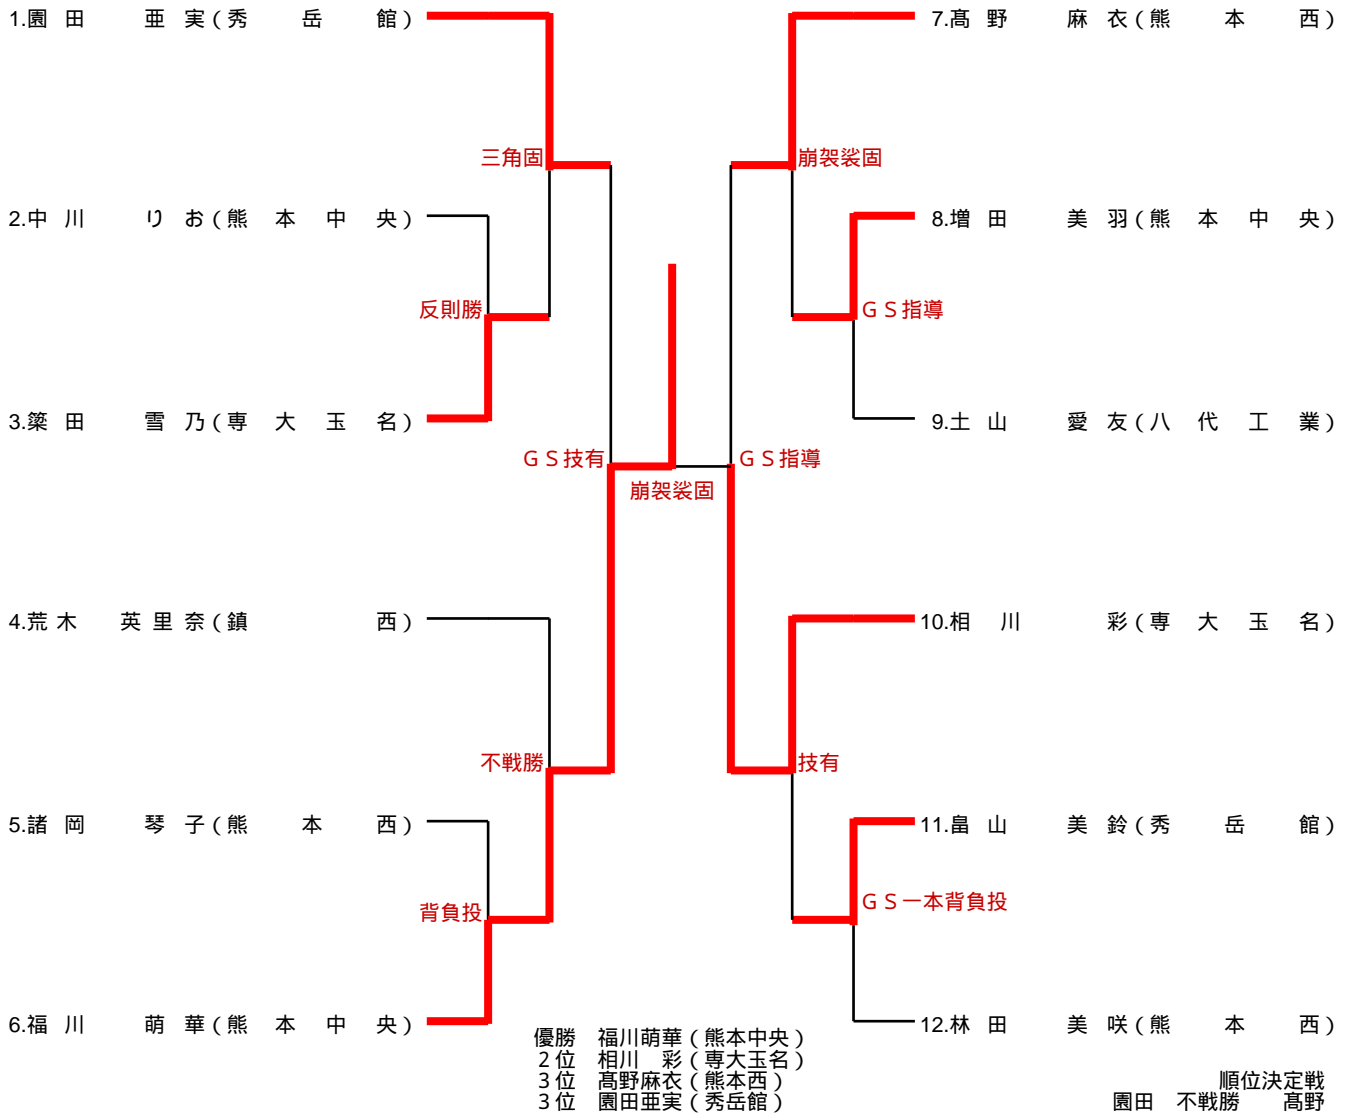

48kg級

52kg級

57kg級

63kg級

70kg級

78kg級

		1	2	3	勝敗	順位
		渡邊 花胤 (熊本西)	山本 雪美 (熊本西)	田中 しのぶ (秀岳館)		
1	渡邊 花胤 (熊本西)		内股 ○	背負投 ○	2勝	1
2	山本 雪美 (熊本西)	内股 △		裏投 ○	1勝1敗	2
3	田中 しのぶ (秀岳館)	背負投 △	裏投 △		2敗	3

78kg超級