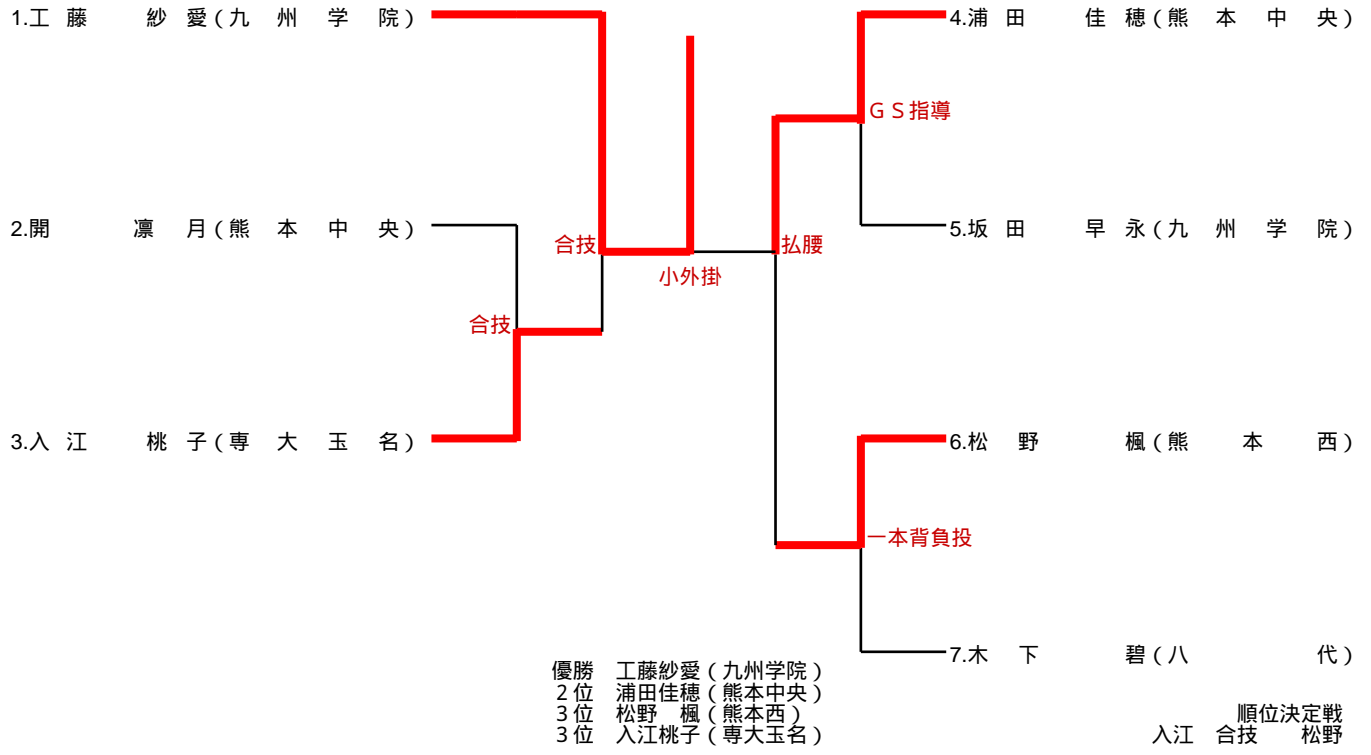

48kg級

52kg級

57kg級

63kg級

70kg級

78kg級

		1	2	3	勝敗	順位
		渡邊 花胤 (熊本西)	山本 雪美 (熊本西)	田中 しのぶ (秀岳館)		
1	渡邊 花胤 (熊本西)		内股 ○	背負投 ○	2勝	1
2	山本 雪美 (熊本西)	内股 △		裏投 ○	1勝1敗	2
3	田中 しのぶ (秀岳館)	背負投 △	裏投 △		2敗	3

78kg超級