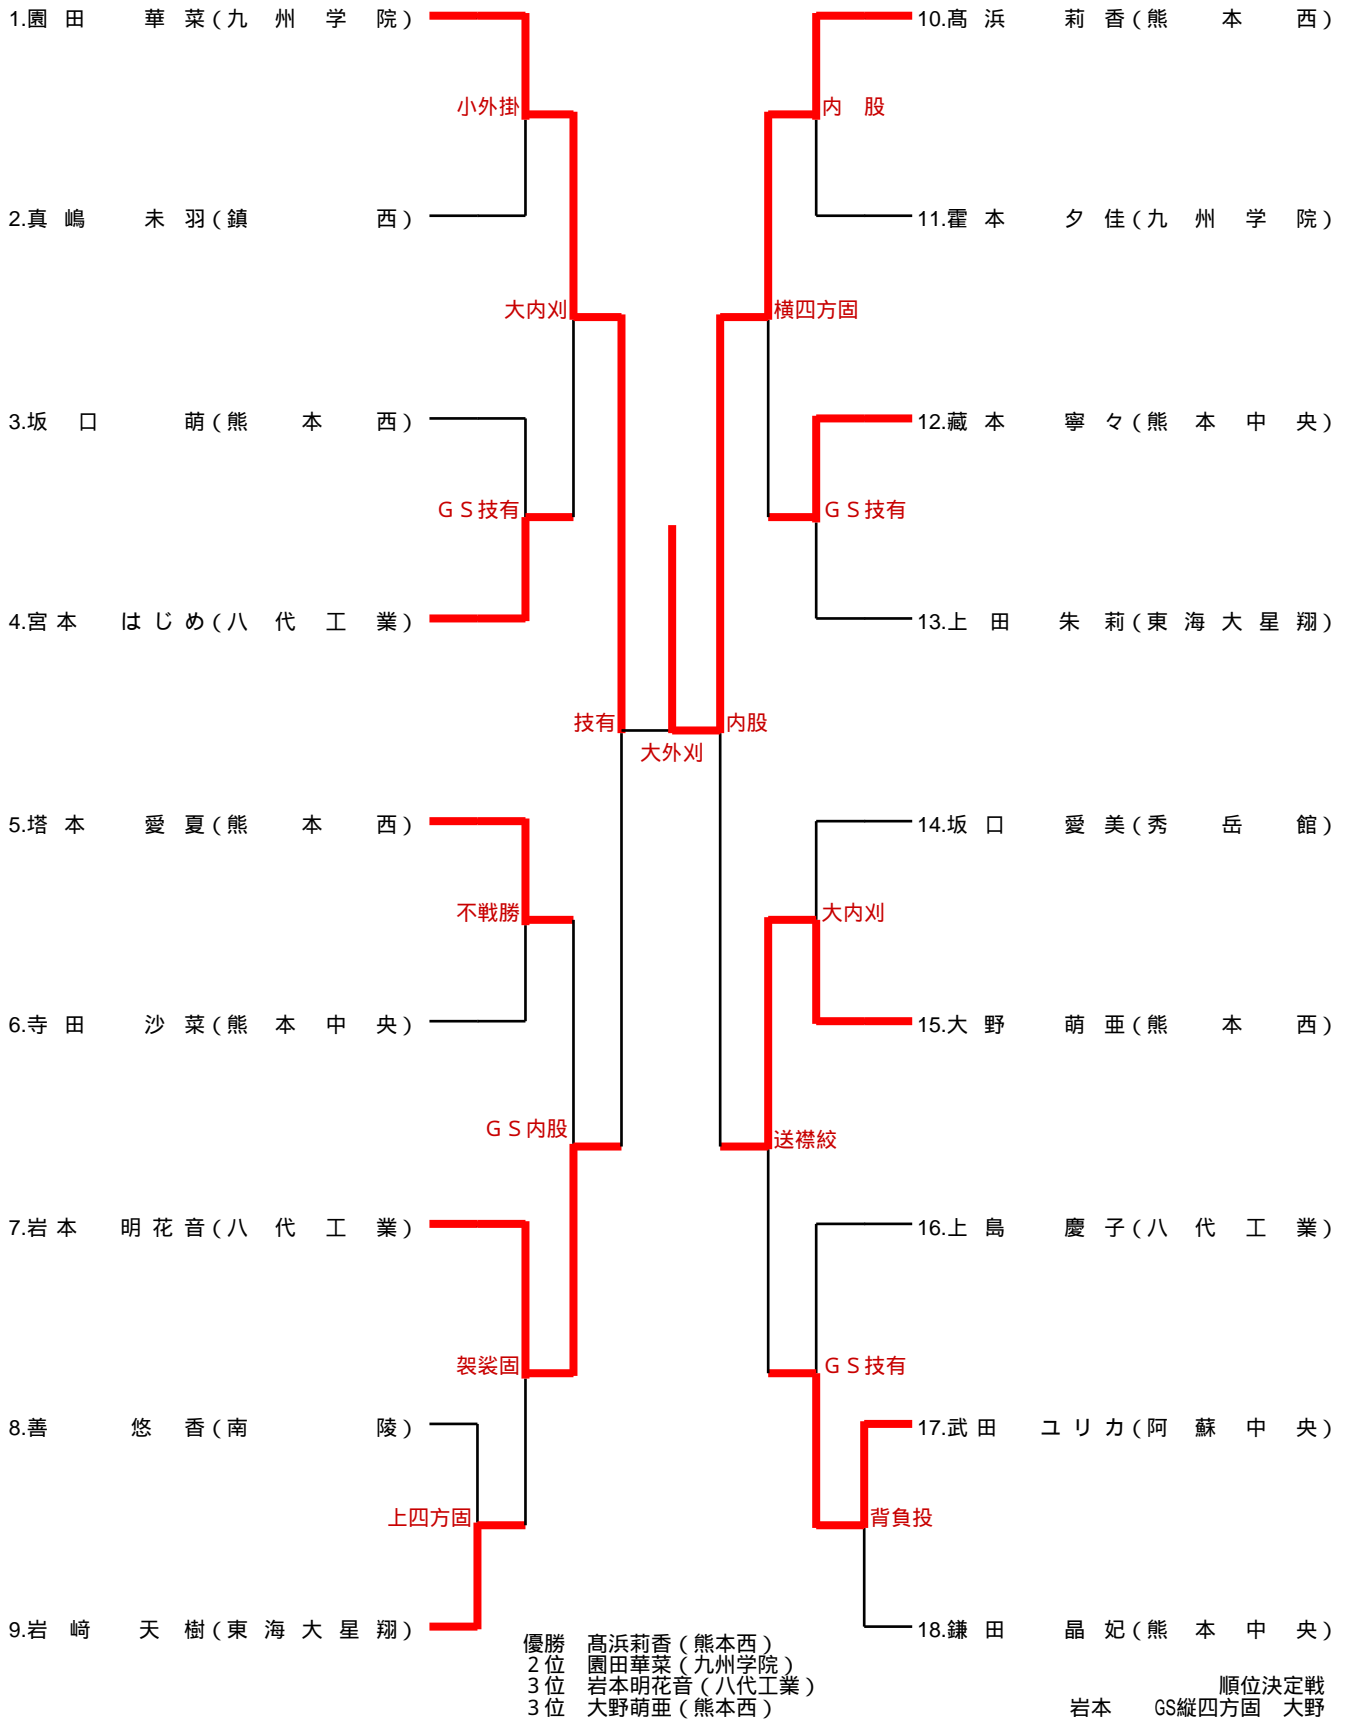

48kg級

52kg級

57kg級

63kg級

70kg級

78kg級

		1	2	3	勝敗	順位
		渡邊 花胤 (熊本西)	山本 雪美 (熊本西)	田中 しのぶ (秀岳館)		
1	渡邊 花胤 (熊本西)		内股 ○	背負投 ○	2勝	1
2	山本 雪美 (熊本西)	内股 △		裏投 ○	1勝1敗	2
3	田中 しのぶ (秀岳館)	背負投 △	裏投 △		2敗	3

78kg超級