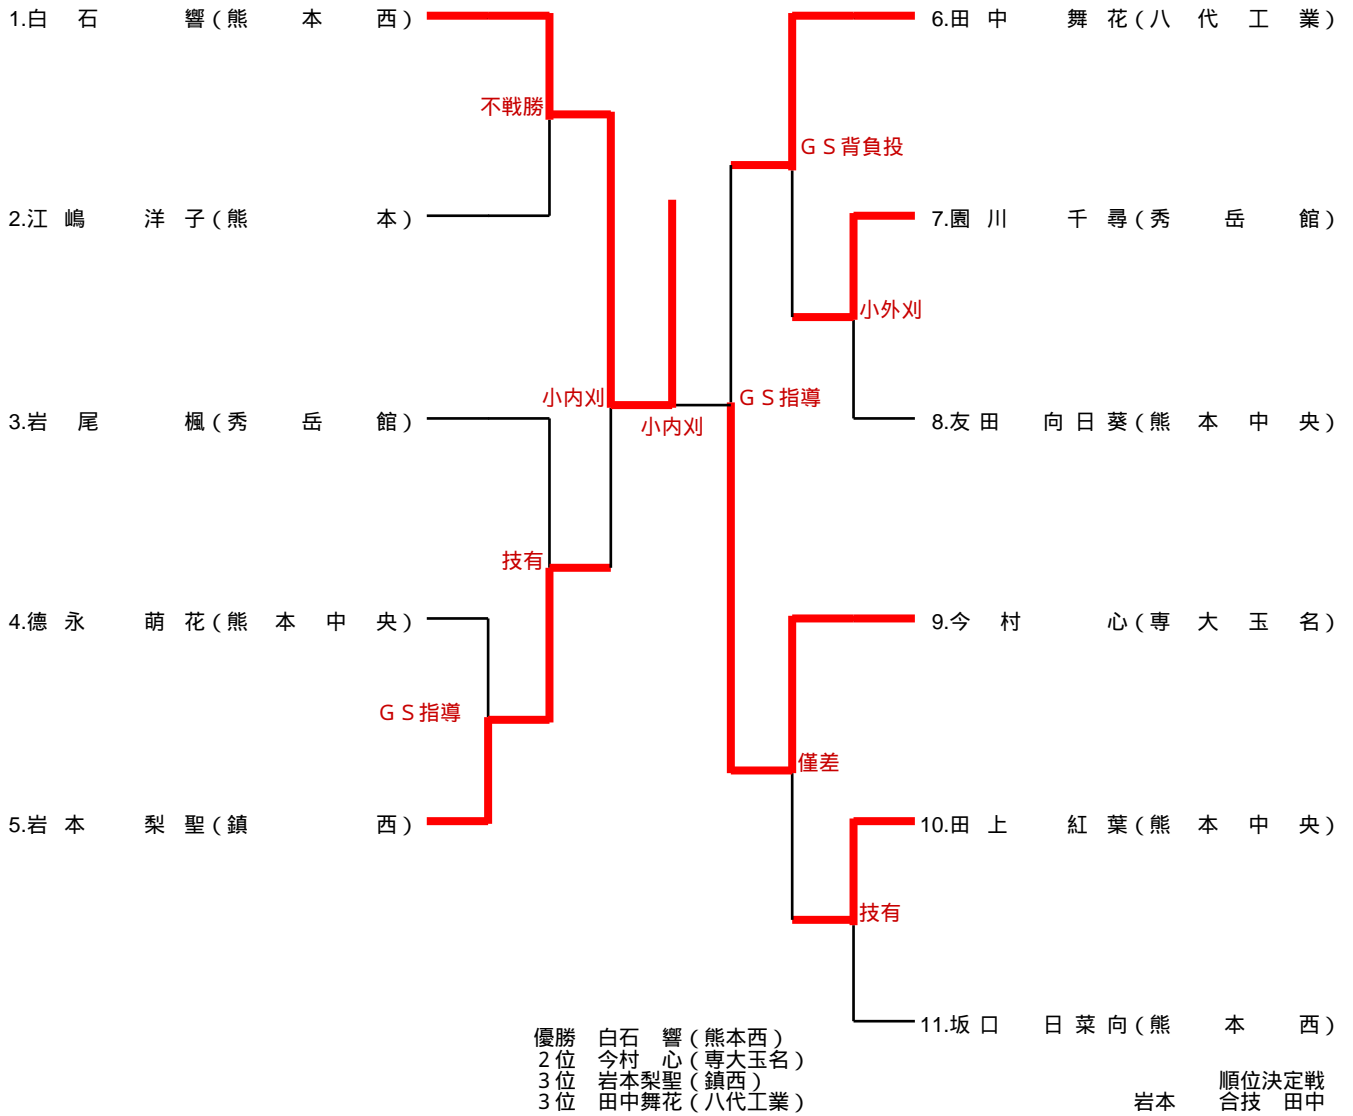

48kg級

52kg級

57kg級

63kg級

70kg級

78kg級

		1	2	3	勝敗	順位
		渡邊 花胤 (熊本西)	山本 雪美 (熊本西)	田中 しのぶ (秀岳館)		
1	渡邊 花胤 (熊本西)		内股 ○	背負投 ○	2勝	1
2	山本 雪美 (熊本西)	内股 △		裏投 ○	1勝1敗	2
3	田中 しのぶ (秀岳館)	背負投 △	裏投 △		2敗	3

78kg超級