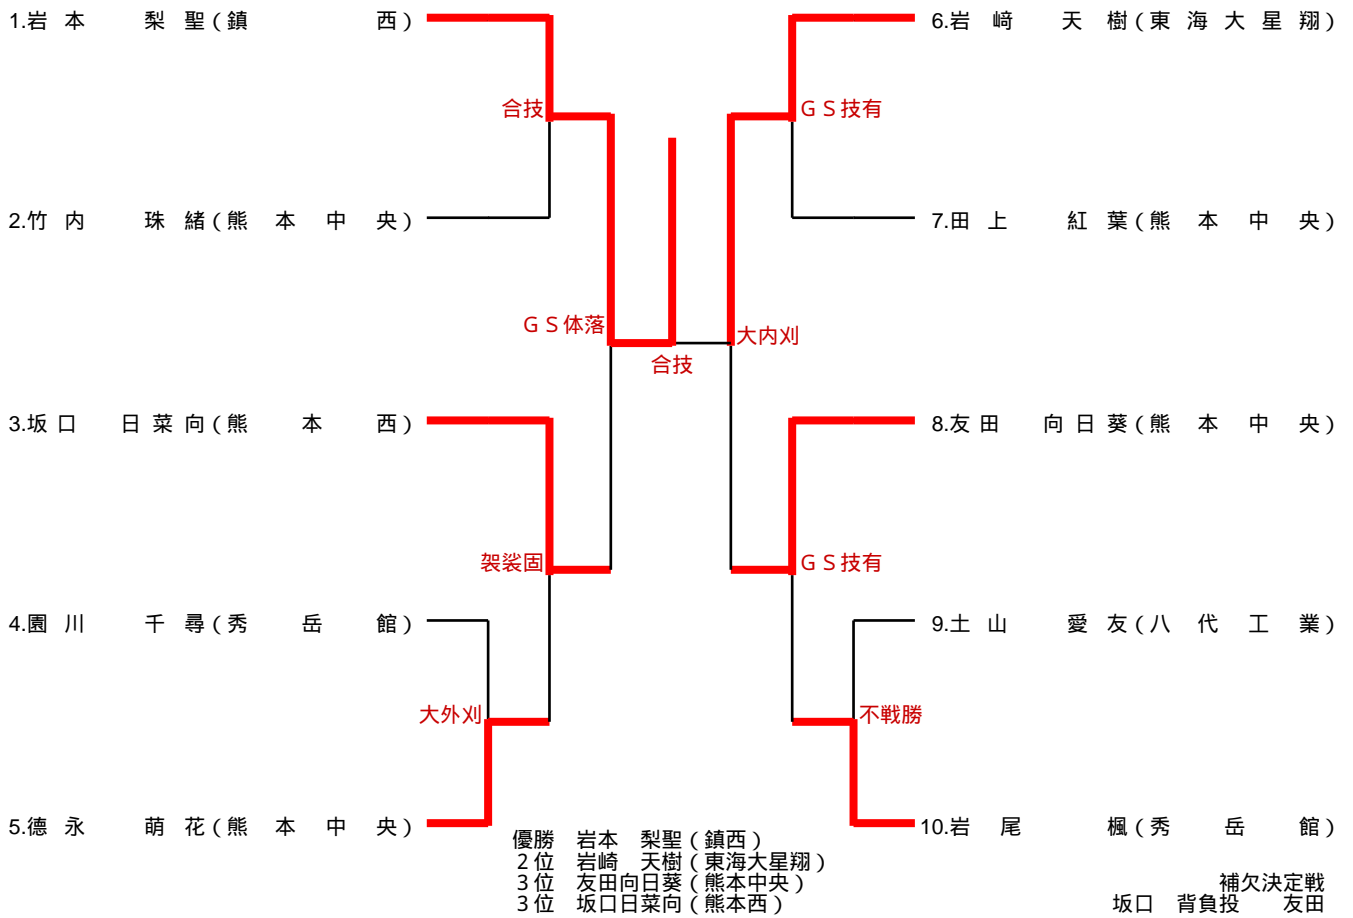

# 52kg級

# 70kg級

78kg級

1.山本 雪美(熊本 西)

2.入江 桃子(専大玉名)

不戦勝

優勝 入江 桃子(専大玉名)

78kg超級