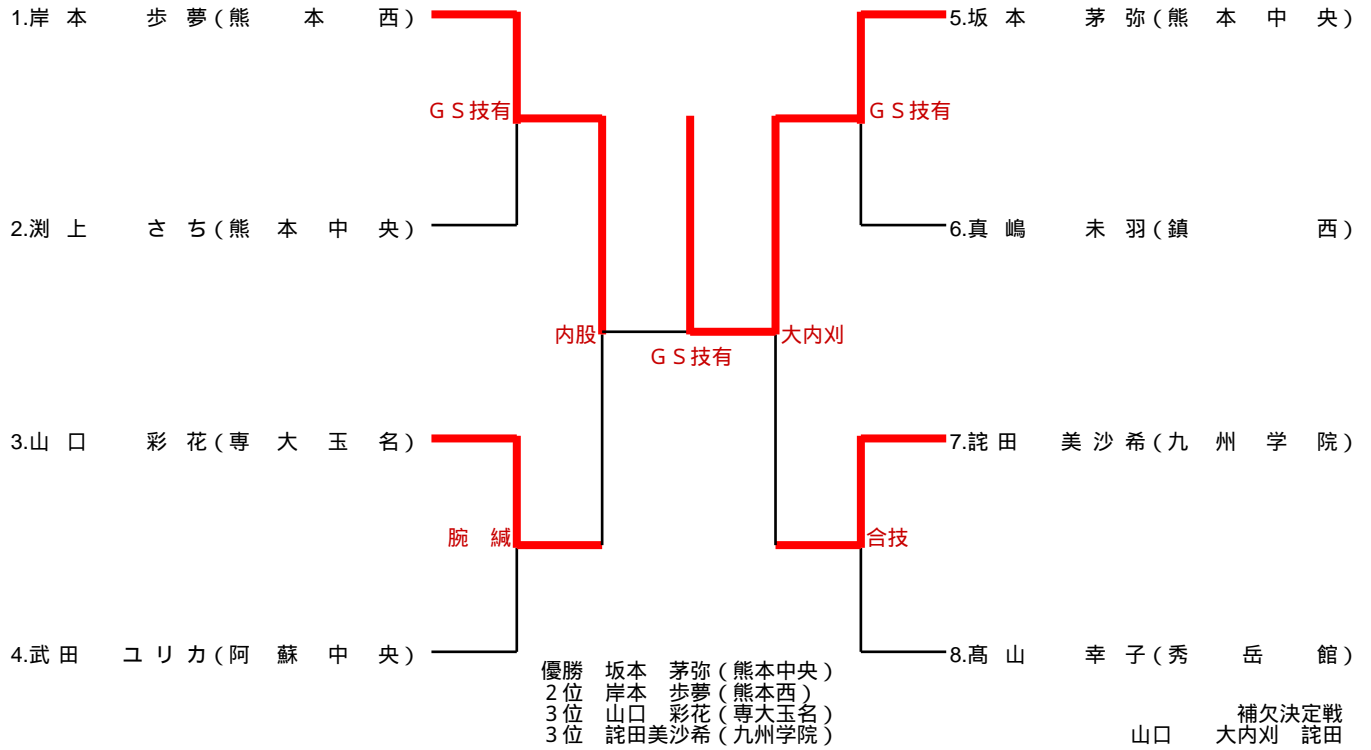

# 52kg級

# 70kg級

78kg級

1.山本 雪美(熊本 西)

2.入江 桃子(専大玉名)

不戦勝

優勝 入江 桃子(専大玉名)

78kg超級