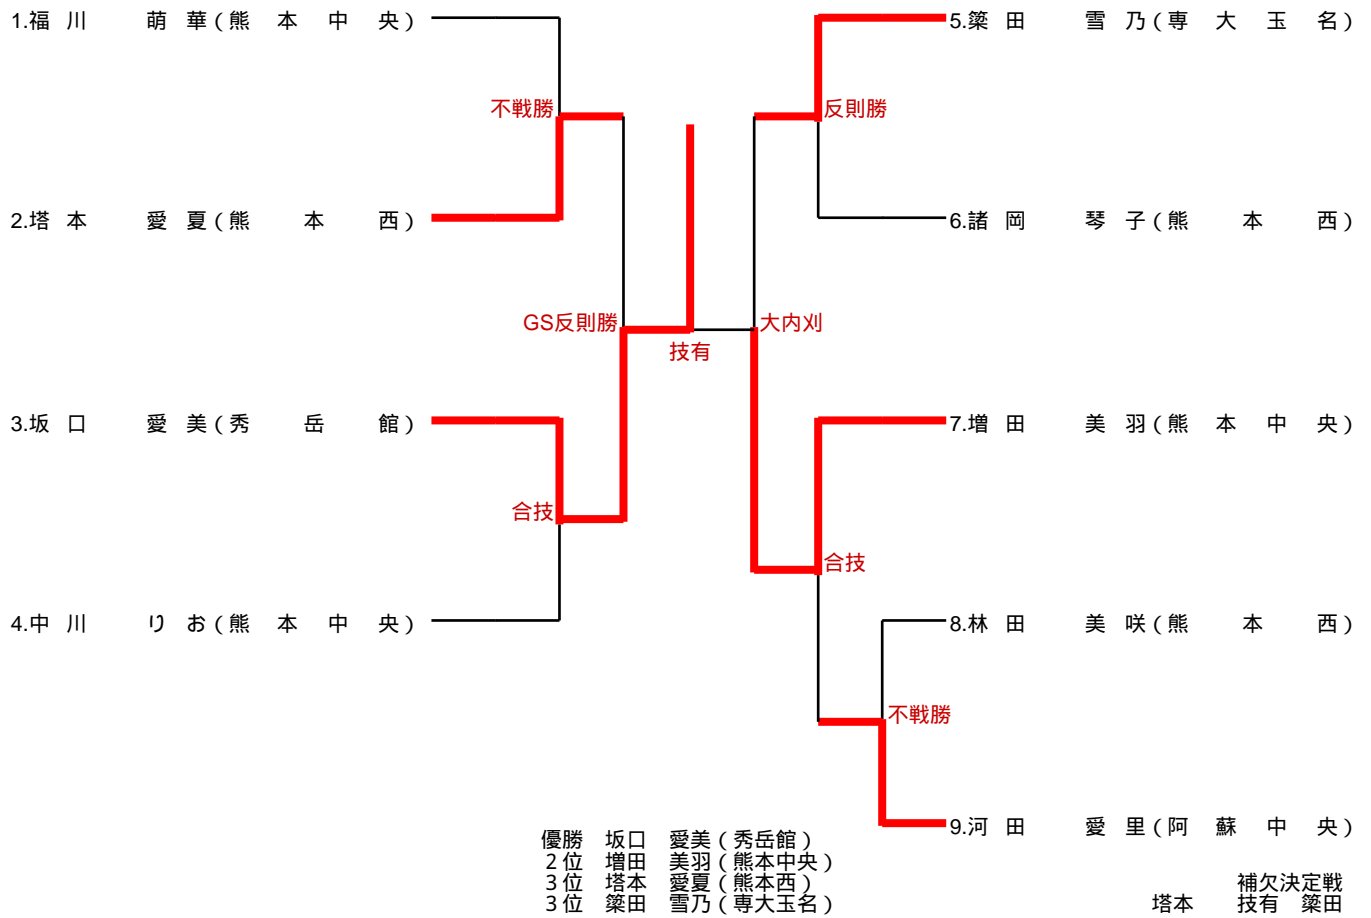

# 52kg級

# 70kg級

78kg級

1.山本 雪美(熊本 西)

2.入江 桃子(専大玉名)

不戦勝

優勝 入江 桃子(専大玉名)

78kg超級