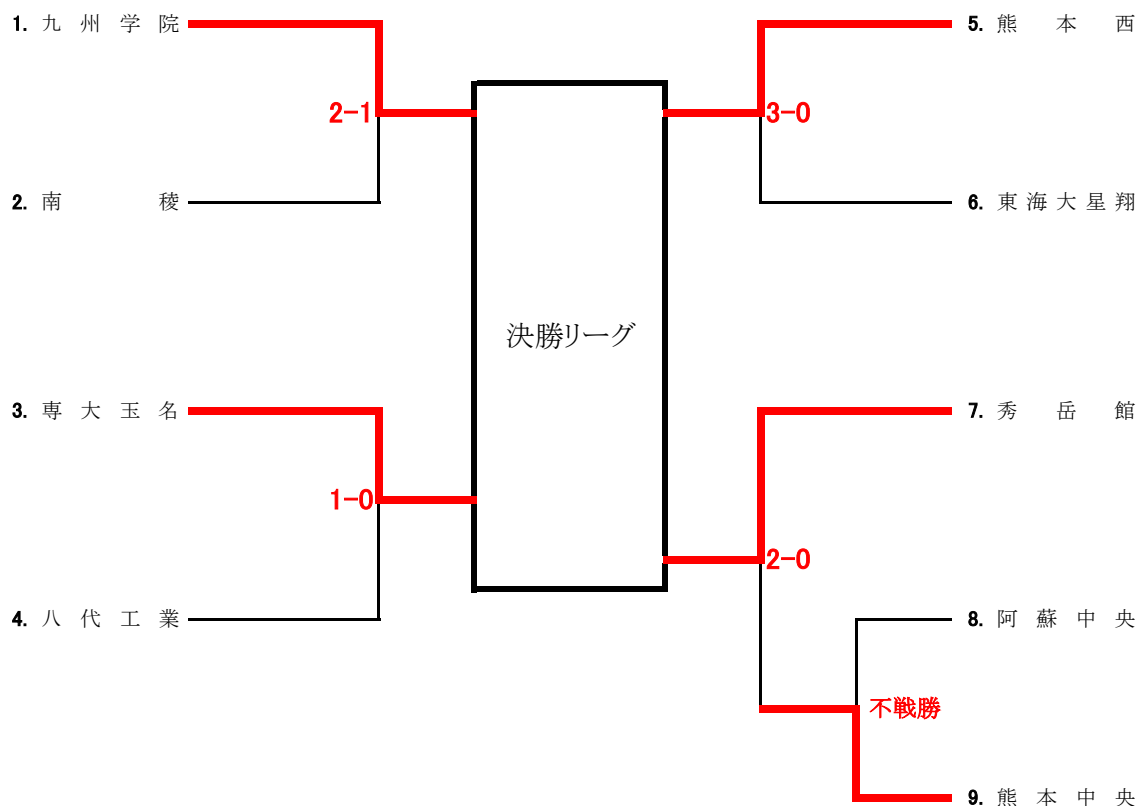

女子団体

決勝リーグ

		1	2	3	4	勝敗	順位				
		九州学院	秀岳館	熊本西	専大玉名						
1	九州学院		○ 1-0	× 1-1	○ 2-0	2勝1分	2				
2	秀岳館	△ 0-1		△ 0-2	○ 2-1			1勝2分	3		
3	熊本西	× 1-1	○ 2-0		○ 2-0					2勝1分	1
4	専大玉名	△ 0-2	△ 1-2	△ 0-2							