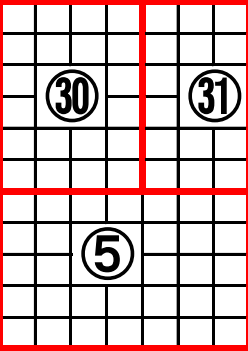

77席

77席

77席

77席

77席

77席

77席

77席

77席

20席

20席

- | | | |
|----|------------------|-----|
| 1 | あさぎり心道館 | 20席 |
| 2 | 荒尾少年柔道クラブ | 28席 |
| 3 | 育成館天水少年柔道クラブ | 35席 |
| 4 | 一心館小山道場 | 10席 |
| 5 | EDGE & AXIS | 35席 |
| 6 | 小川少年柔道クラブ | 18席 |
| 7 | 小国若杉館 | 22席 |
| 8 | 鹿本武道館 | 33席 |
| 9 | 气流館 | 12席 |
| 10 | 暁山塾 昊龍館 | 25席 |
| 11 | 玉東少年柔道クラブ | 18席 |
| 12 | 熊本柔友会 | 12席 |
| 13 | 熊本南警察署玄武館少年柔道クラブ | 45席 |
| 14 | 甲心館 | 15席 |
| 15 | 梧桐舎 | 10席 |
| 16 | 桜木柔道クラブ | 62席 |
| 17 | 志隆館野村道場 | 14席 |
| 18 | 秀光塾 | 18席 |
| 19 | 秋志館 | 20席 |
| 20 | 柔真館藤本道場 | 8席 |
| 21 | 柔廣会植原塾 | 17席 |
| 22 | 熊本中央警察署承道館 | 24席 |
| 23 | 松龍館柔道場 | 35席 |
| 24 | 真心館少年柔道クラブ | 42席 |
| 25 | 人柔館 | 33席 |
| 26 | 成晋塾 | 12席 |
| 27 | 多良木地区少年柔道会 | 20席 |
| 28 | 天明少年柔道クラブ | 35席 |
| 29 | 富合創心館 | 30席 |
| 30 | 錦町少年柔道クラブ | 24席 |
| 31 | 西原柔道塾 | 18席 |
| 32 | 馬場道場 | 10席 |
| 33 | 光道場 | 45席 |
| 34 | 福丸塾・志悠館柔道クラブ | 21席 |
| 35 | 文政少年柔道クラブ | 20席 |
| 36 | 豊心館 | 36席 |
| 37 | 益城柔道クラブ | 51席 |
| 38 | 松前柔道塾 | 33席 |
| 39 | 水上成道館 | 14席 |
| 40 | 村上塾伏龍館 | 12席 |
| 41 | 森義塾柔道教室 | 24席 |
| 42 | 八代少年柔道塾 | 10席 |
| 43 | 竜北少年柔道部 | 22席 |
| 44 | 倫心館吉田道場 | 42席 |