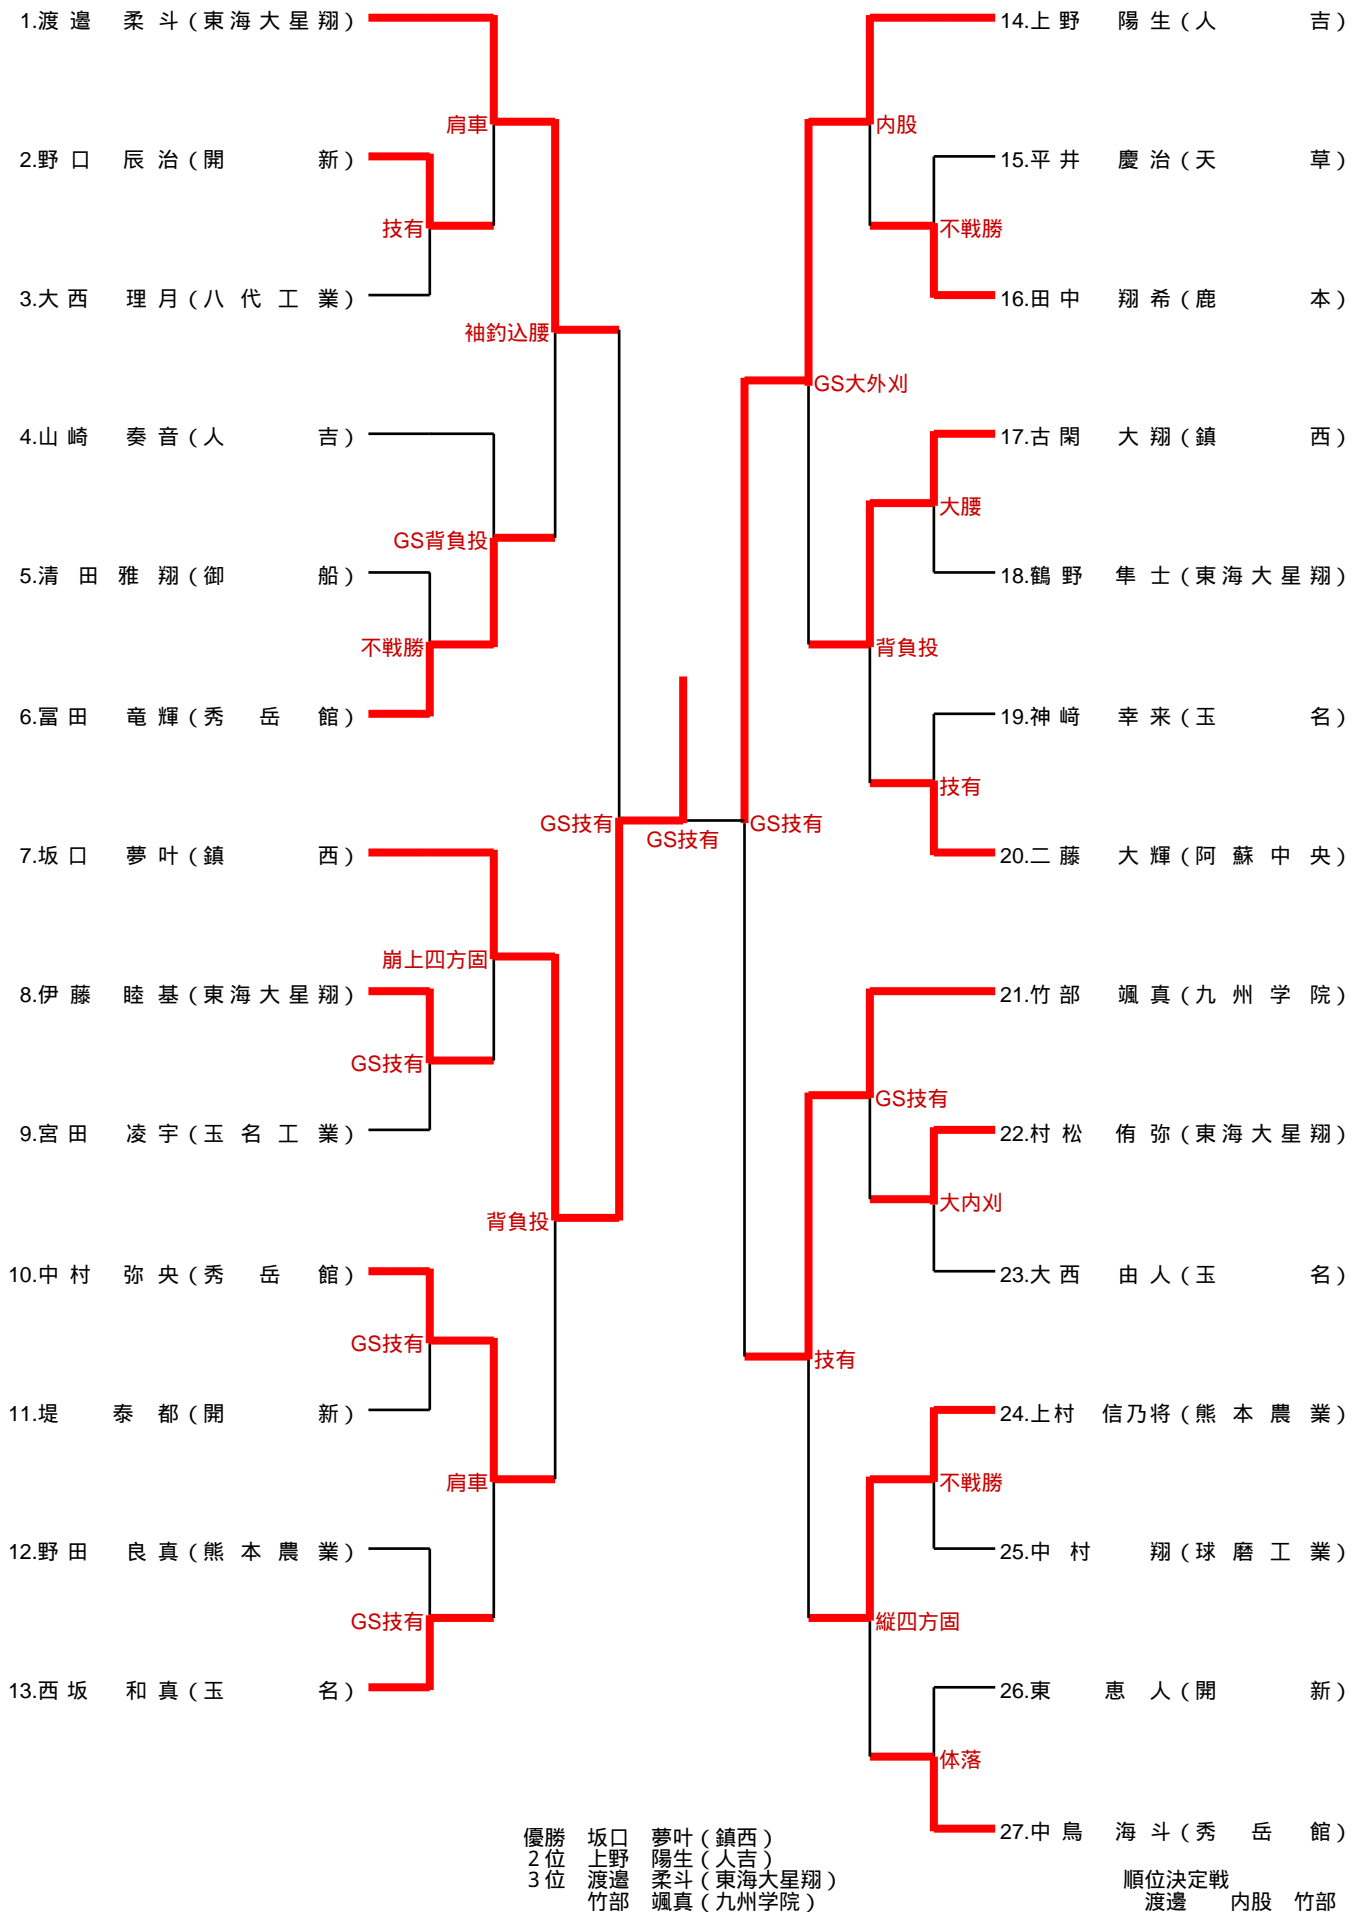

60kg級

66kg級

73kg級

81kg級

男子無差別級