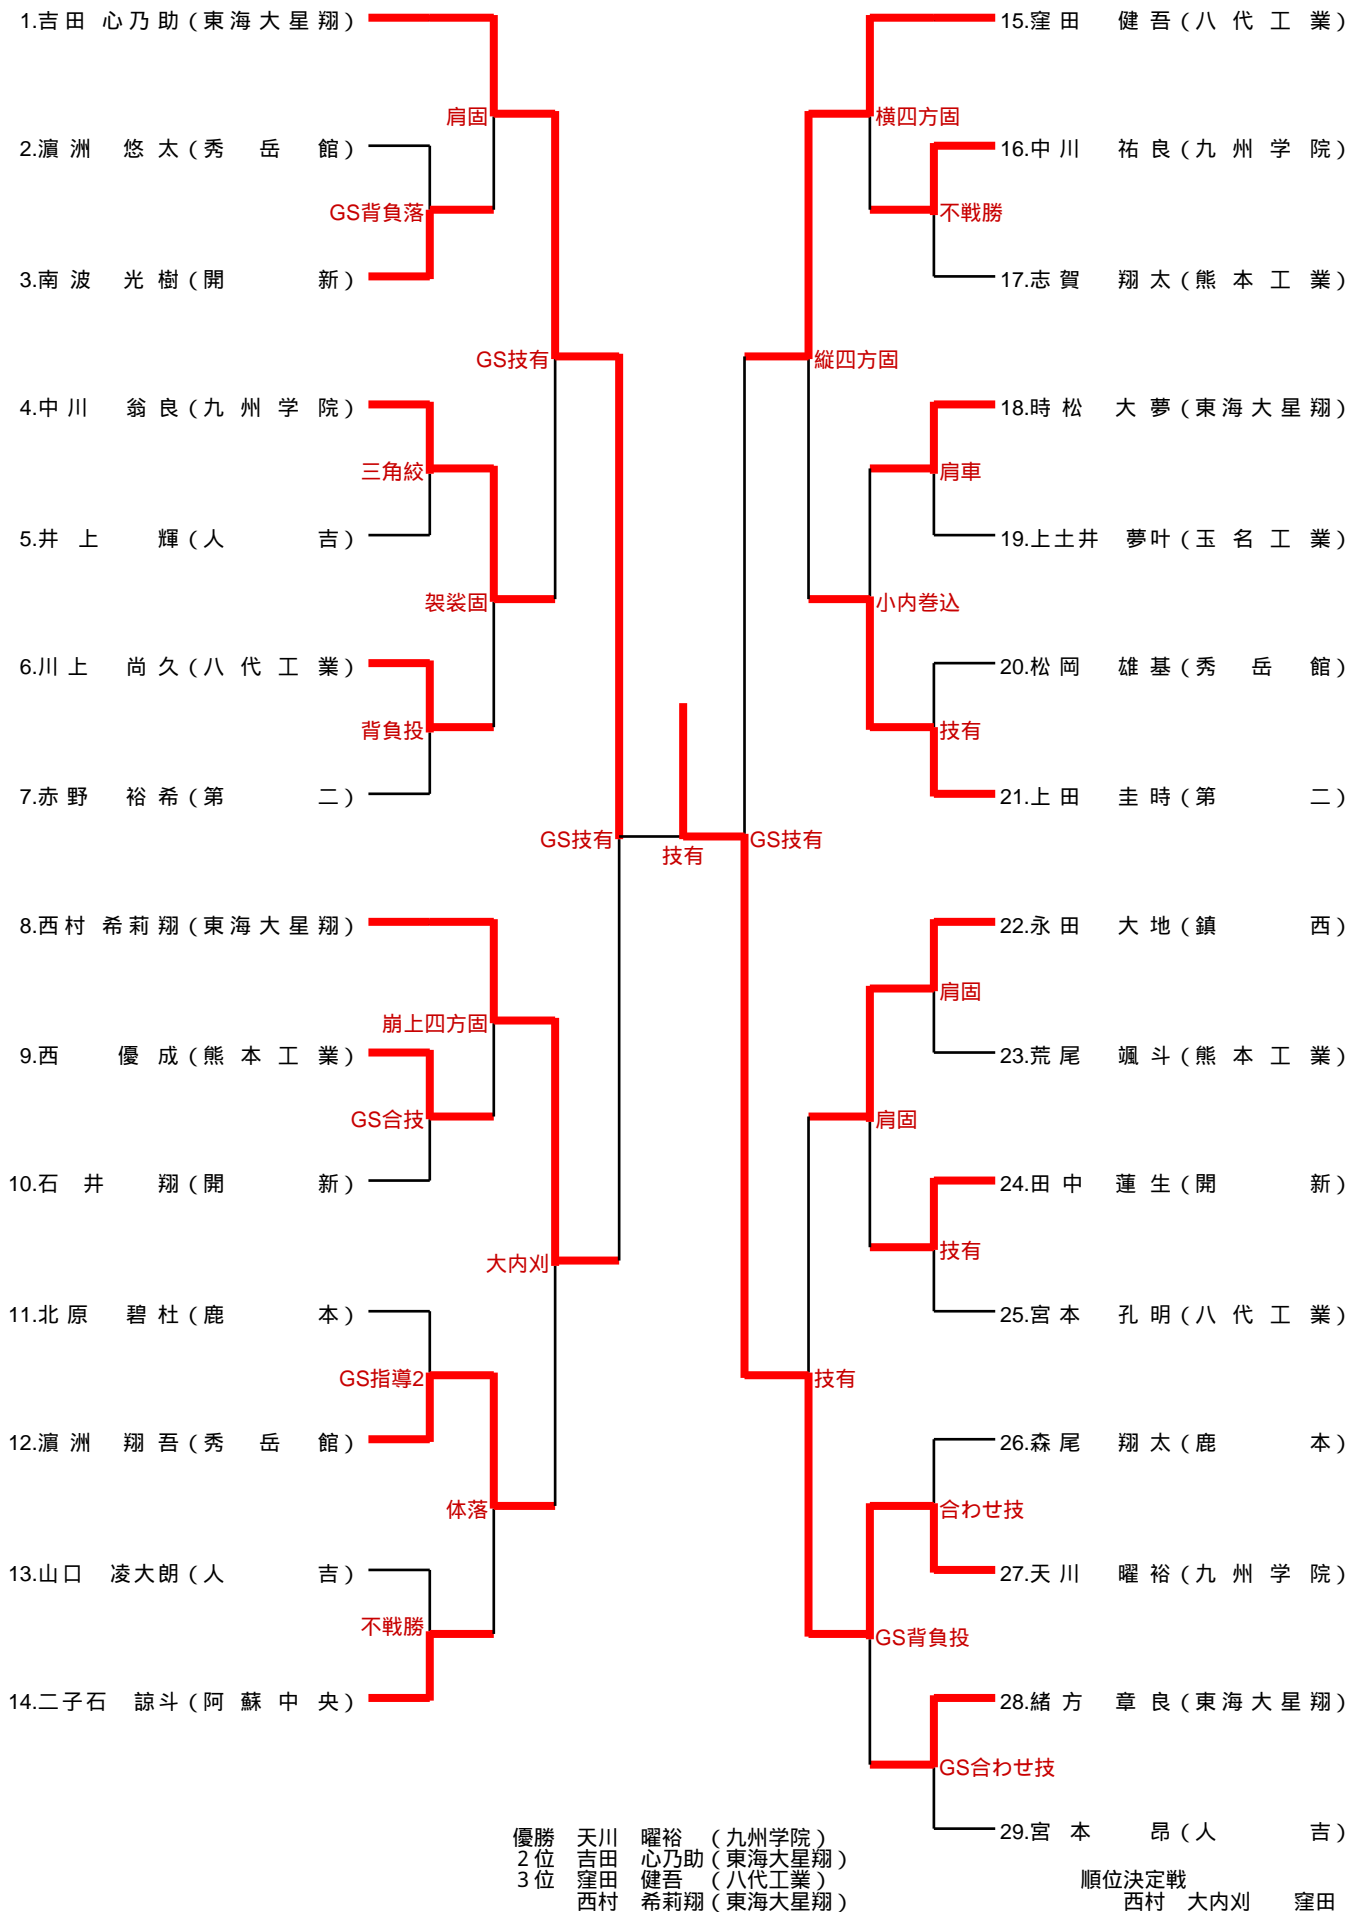

60kg級

66kg級

73kg級

81kg級

男子無差別級