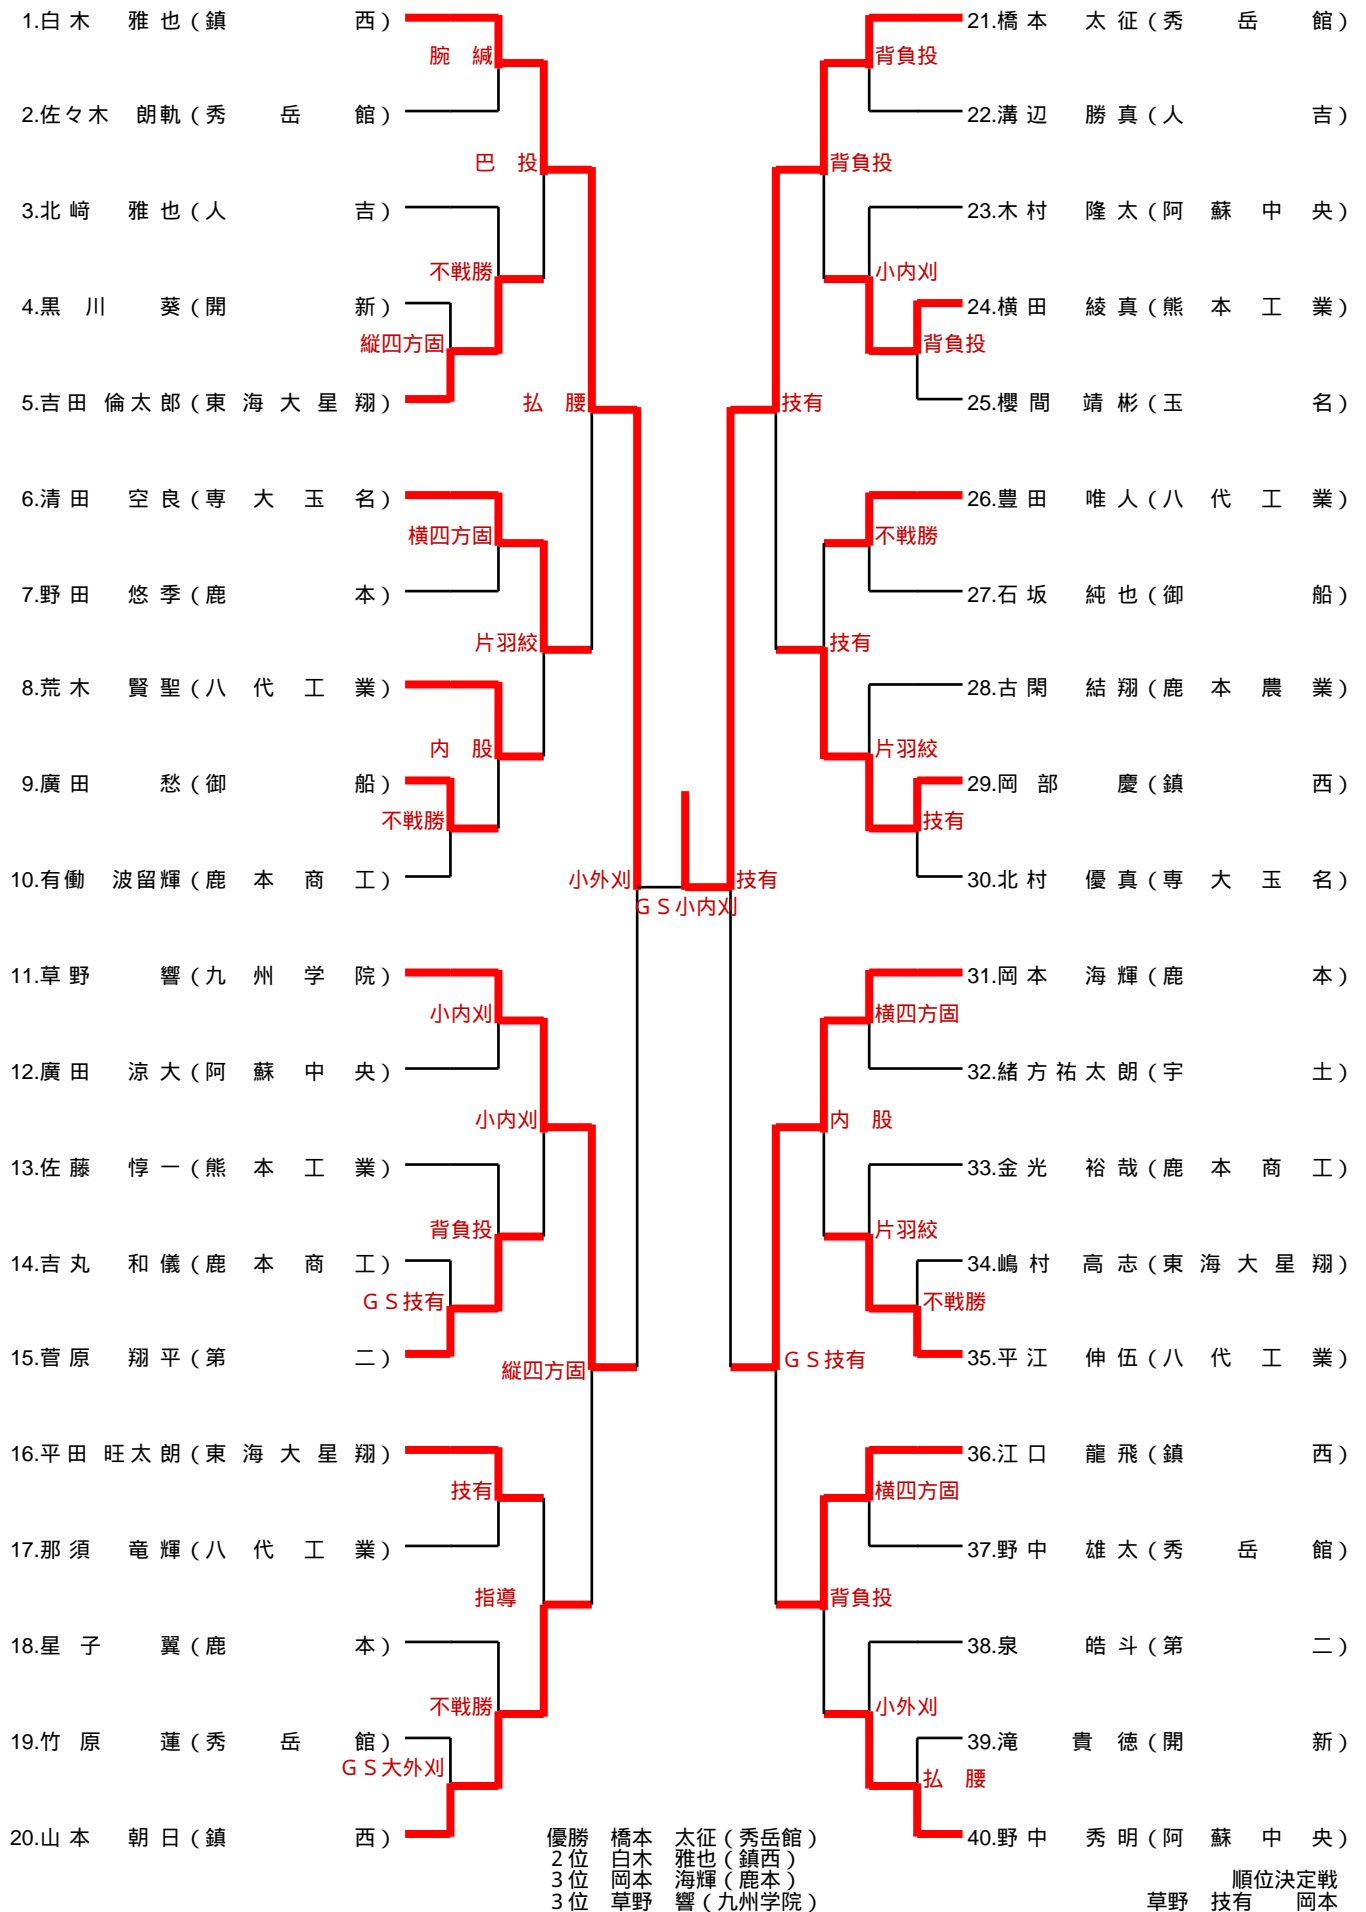

60kg級

66kg級

73kg級

81kg級

男子無差別級