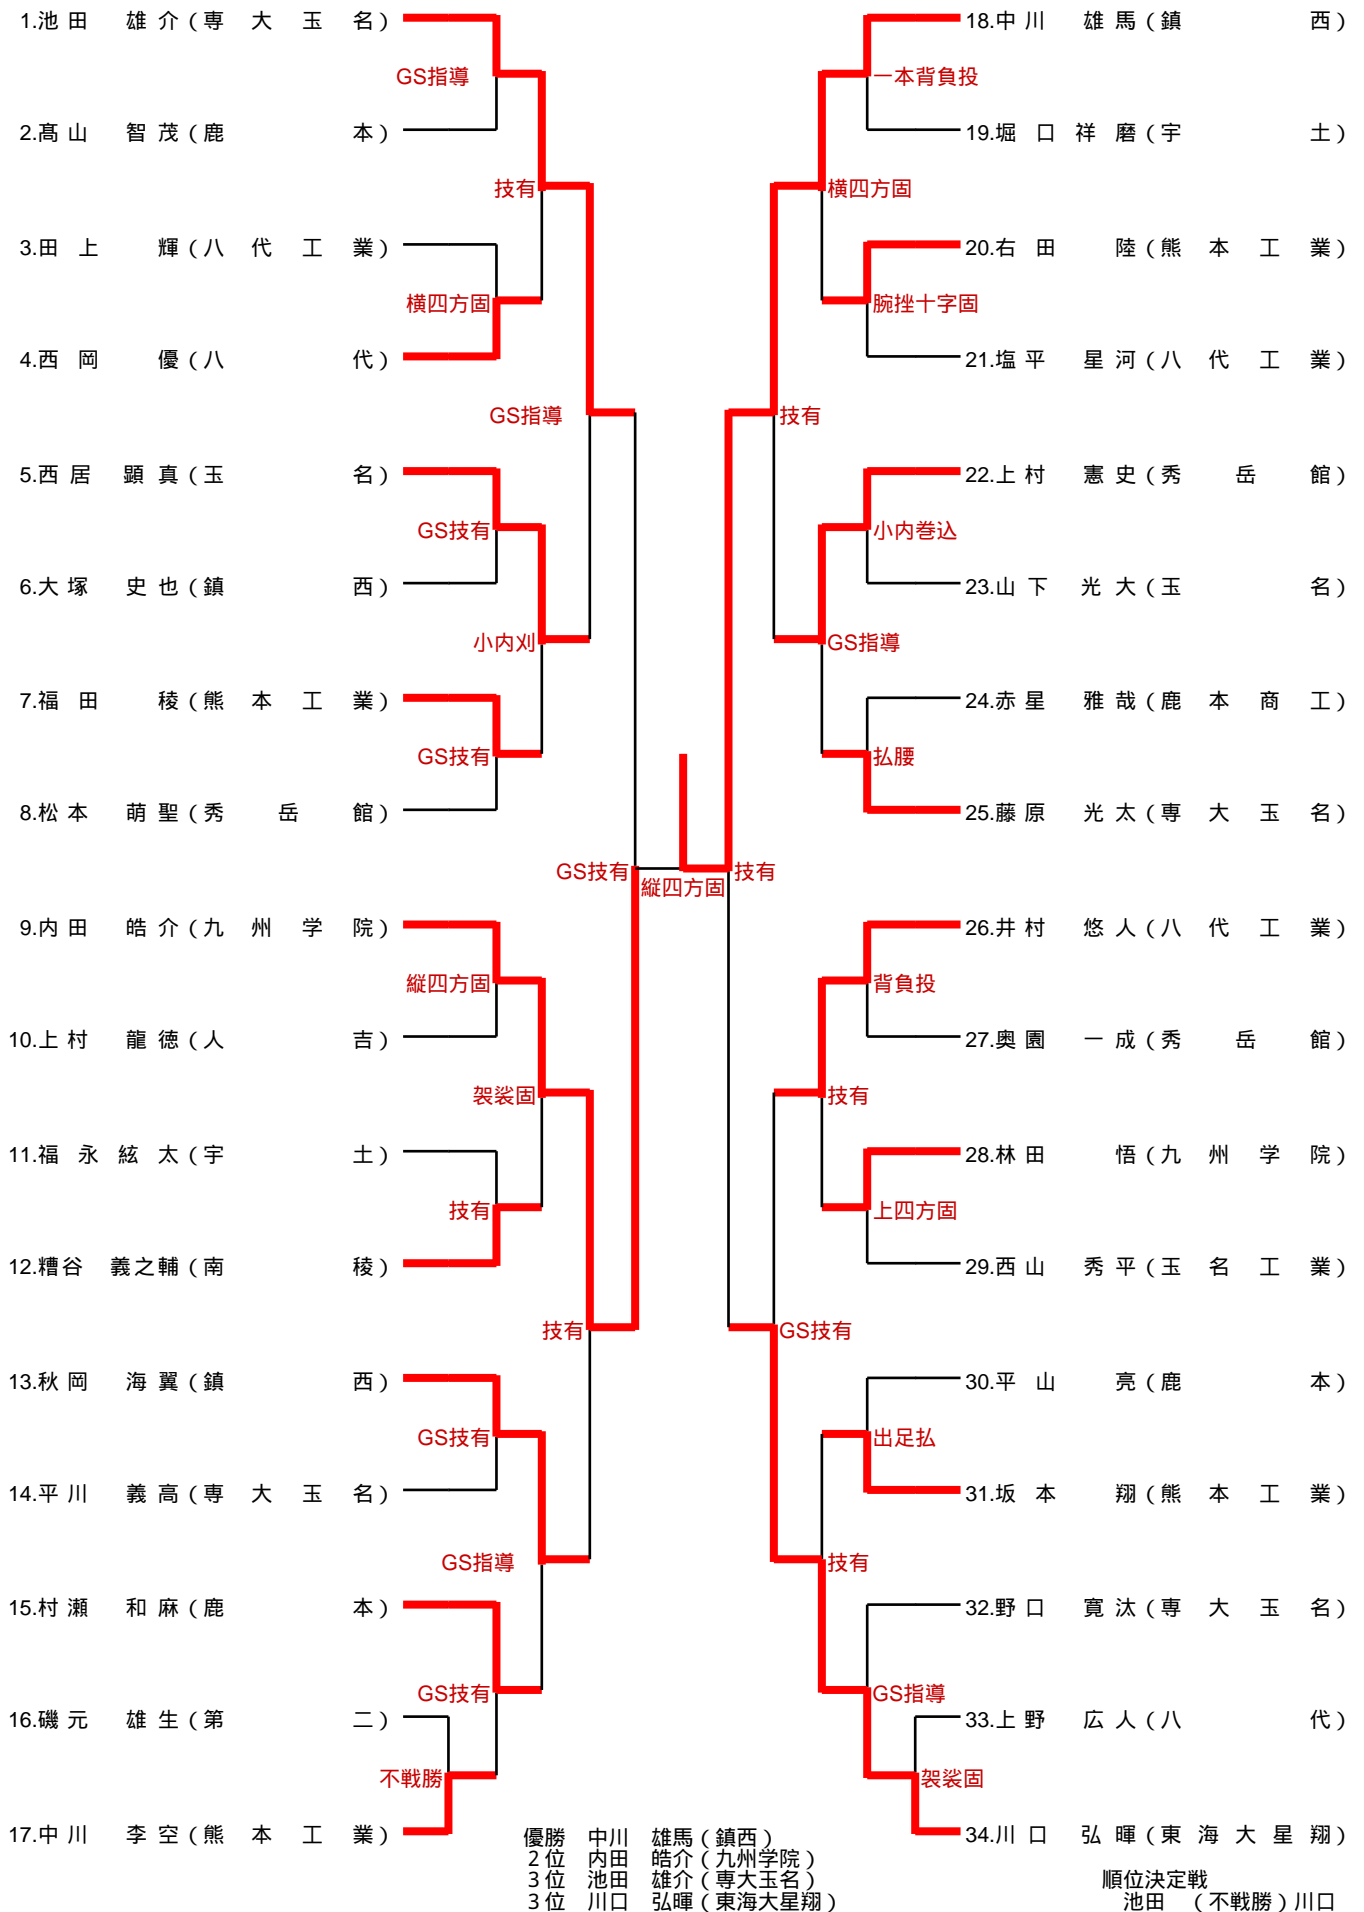

60kg級

66kg級

73kg級

81kg級

男子無差別級