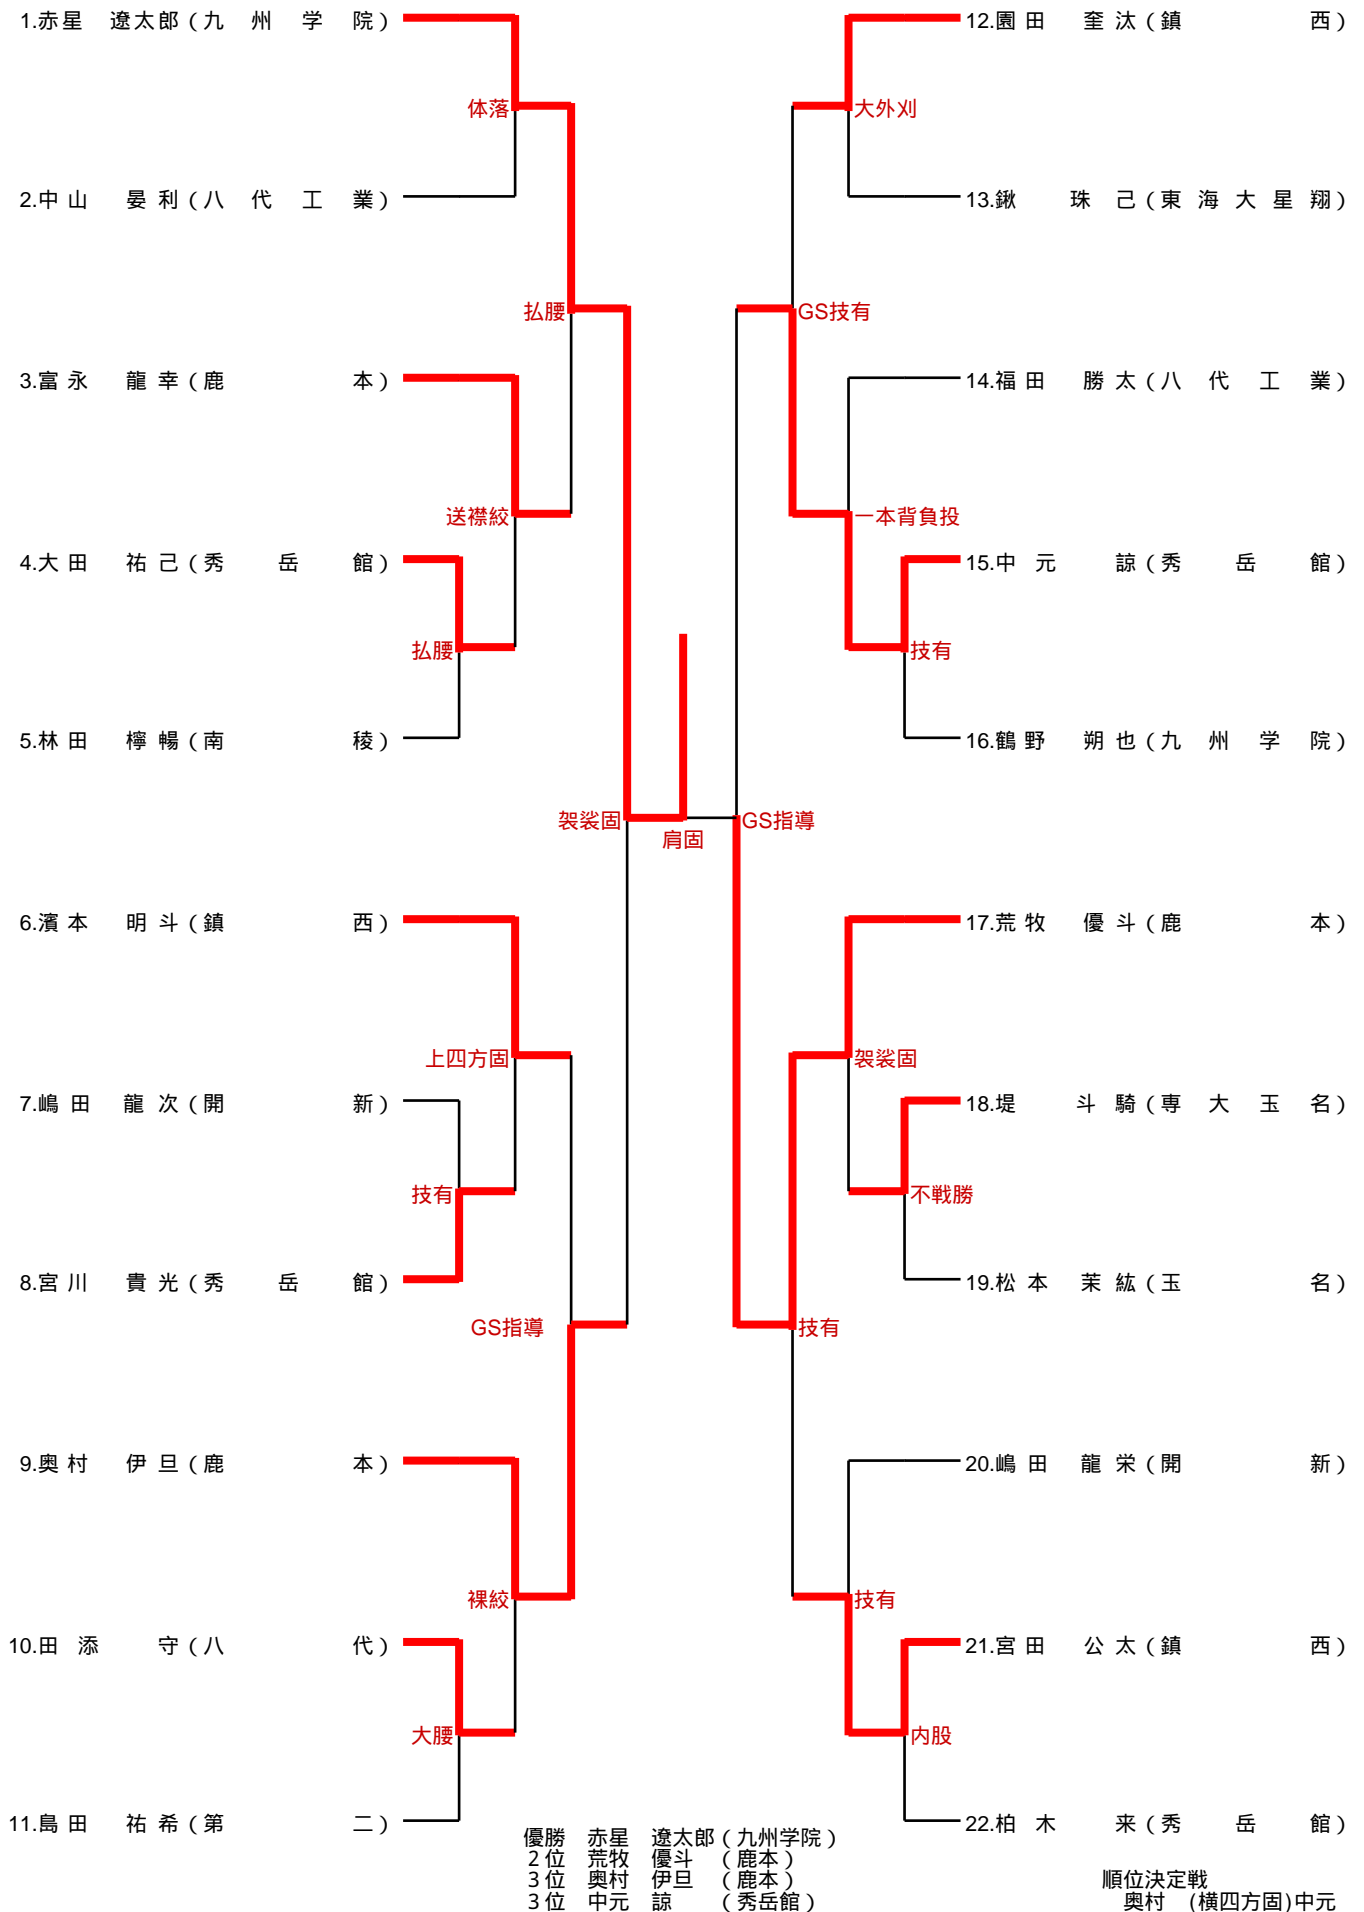

60kg級

66kg級

73kg級

81kg級

男子無差別級