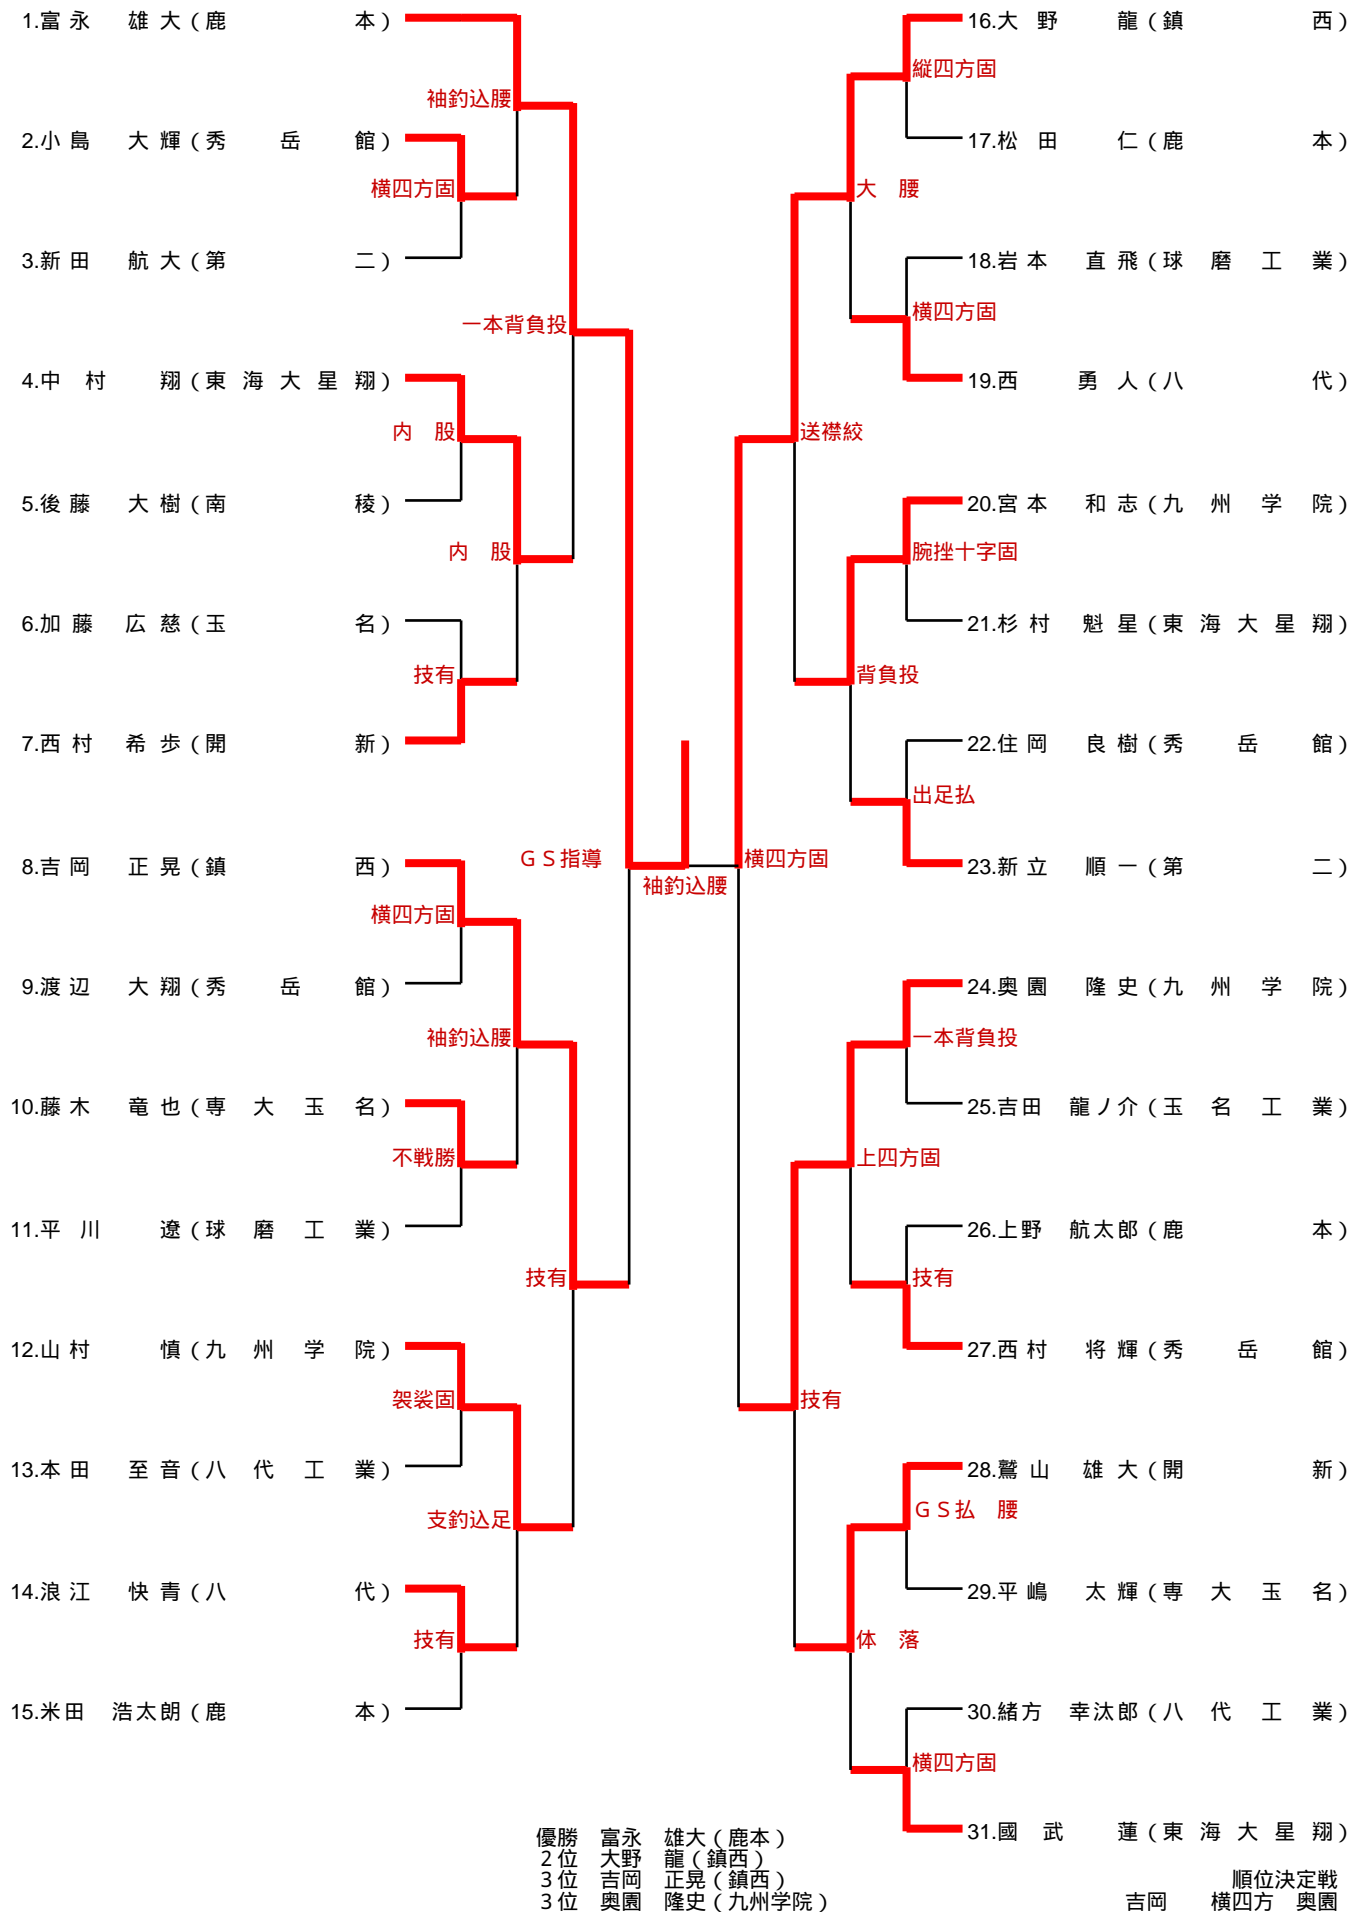

60kg級

66kg級

73kg級

81kg級

男子無差別級