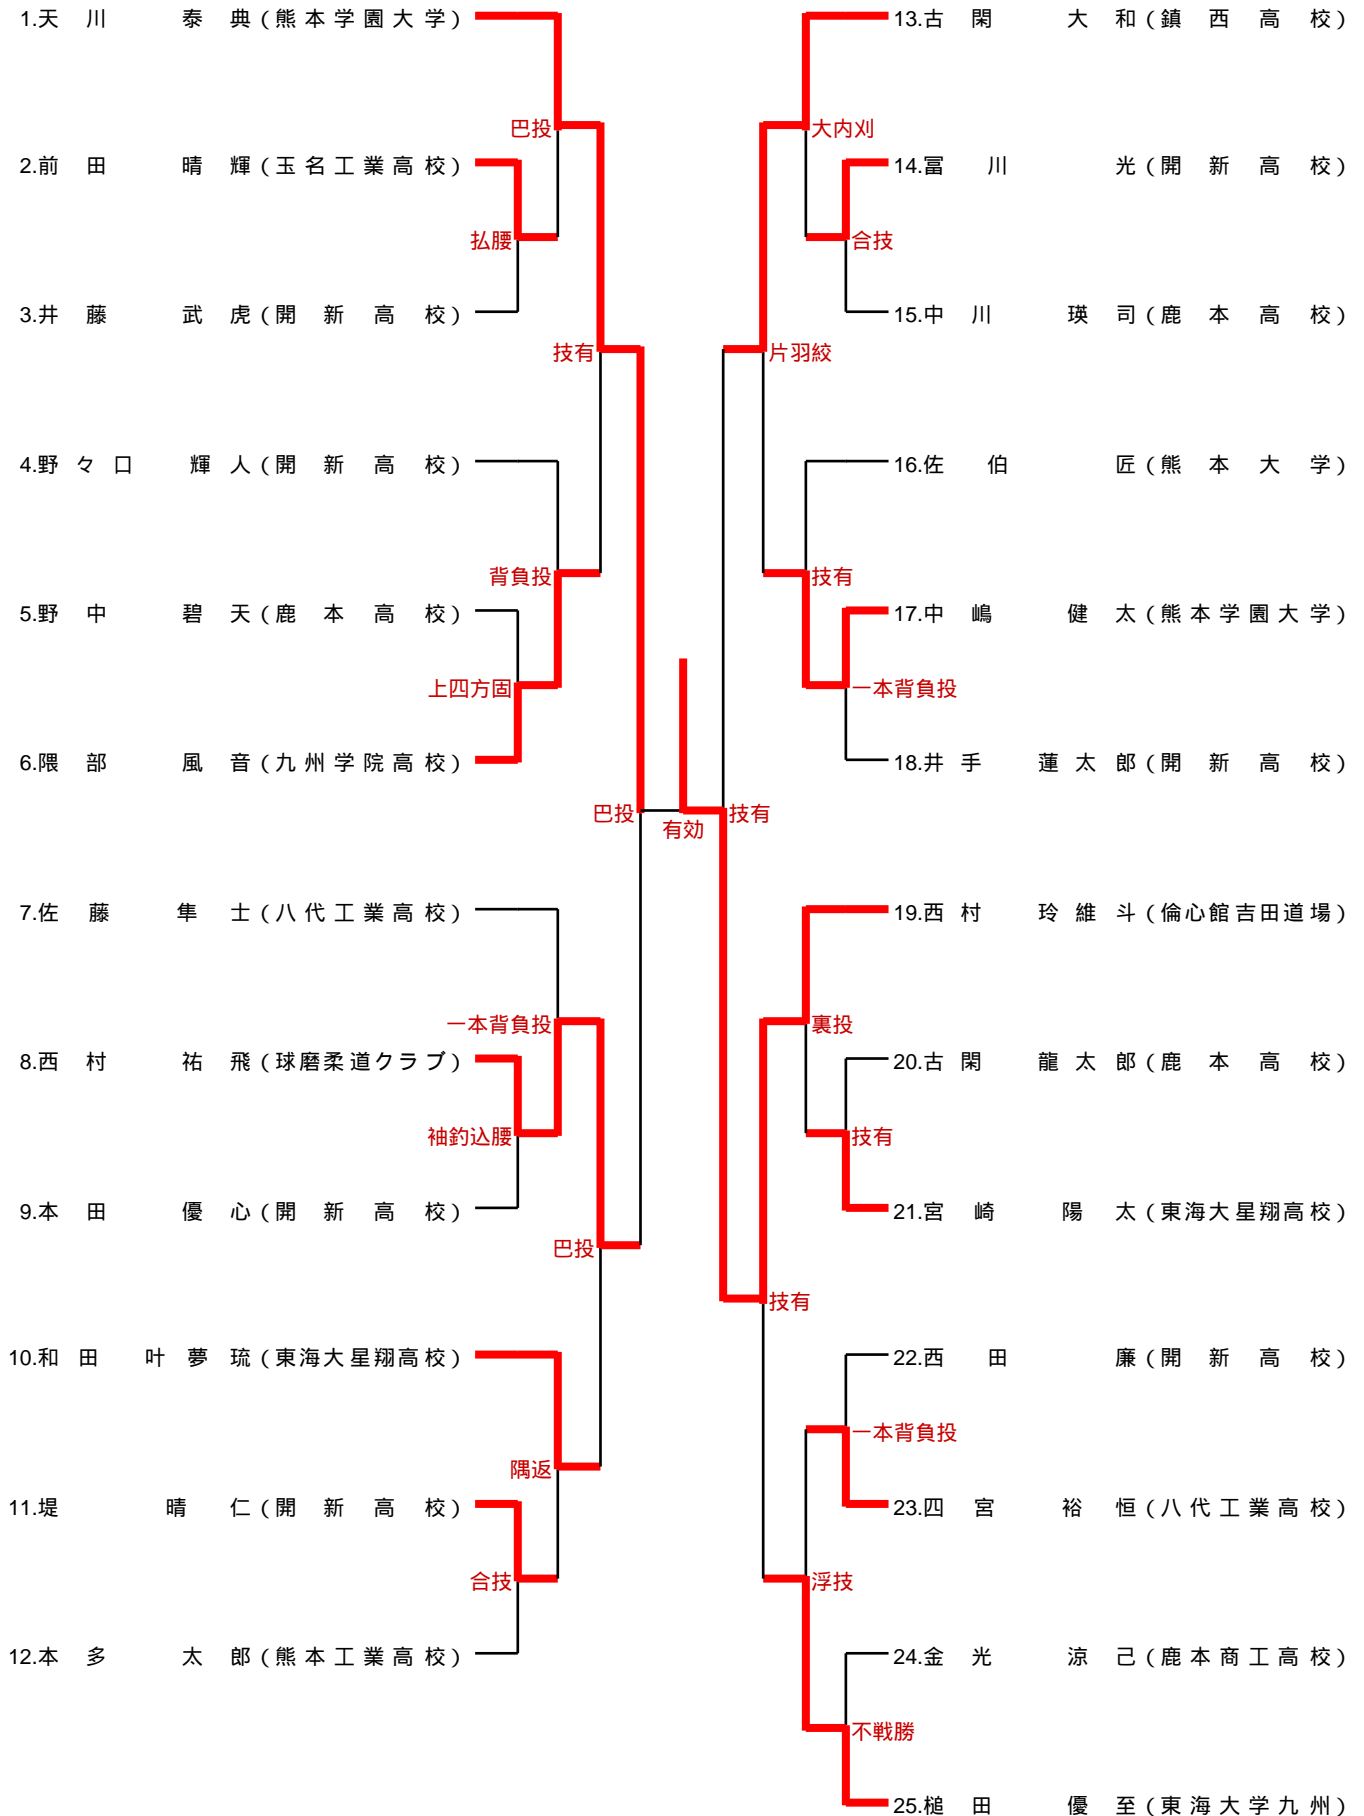

78kg超級

		1	2	3	勝 敗	順 位
		住野 愛栴 (専大熊本高校)	園田 笑那 (専大熊本高校)	中川 奈々 (熊本西)		
1	住野 愛栴 (専大熊本高校)		○ (合技)	○ (合技)	2 勝	1 位
2	園田 笑那 (専大熊本高校)	△		○ (横四方固)	1 勝 1 敗	2 位
3	中川 奈々 (熊本西)	△	△		2 敗	3 位

優勝 住野愛栴(専大熊本高校)
2 位 園田笑那(専大熊本高校)
3 位 中川奈々(熊本西高校)

60kg級

優勝 西村玲維斗(倫心館吉田道場)
2位 天川泰典(熊本学園大学)
3位 西村祐飛(球磨柔道クラブ)
3位 古閑大和(鎮西高)

順位決定戦
西村(球磨クラブ) 片手絞 古閑(鎮西高)