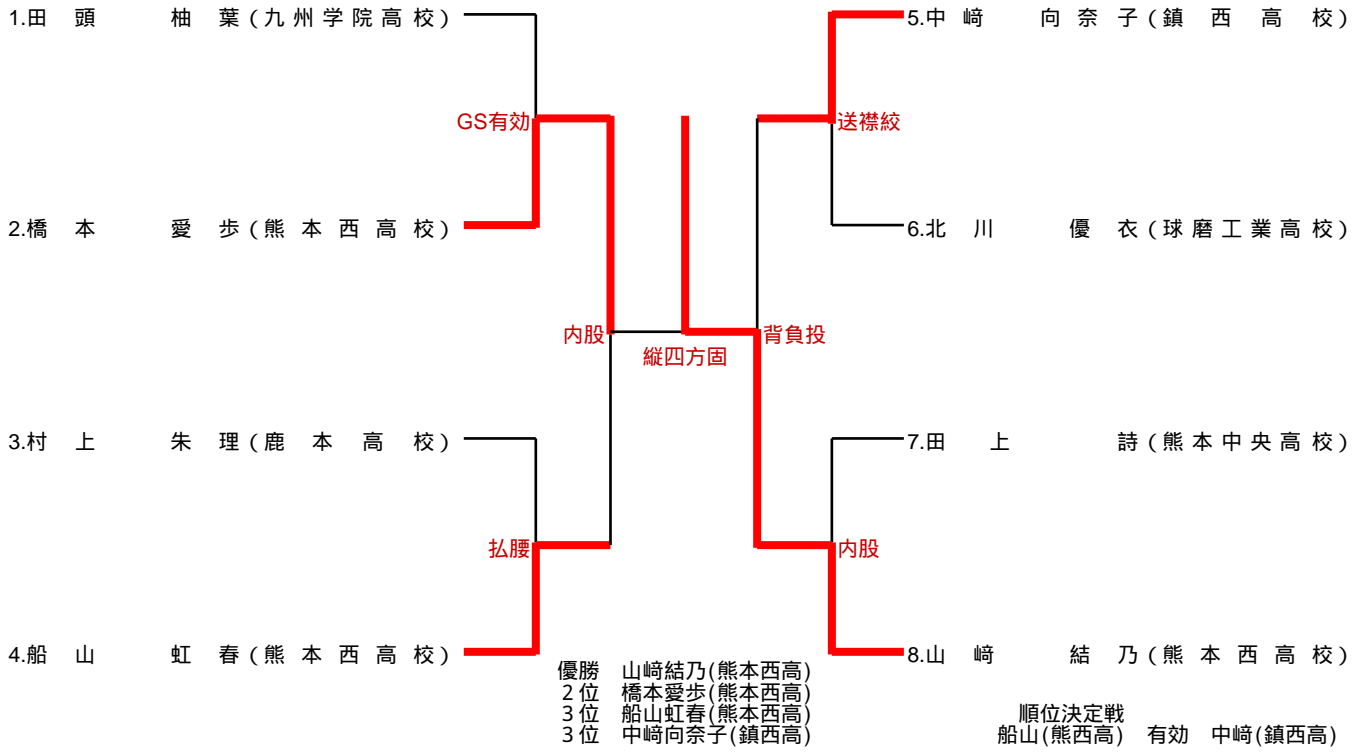

# 52kg級

57kg級

63kg級

70kg級

78kg級

1.石橋 菜々(九州学院高校)

2.福成 颯希(開新高校)

優勝 石橋 菜々(九州学院高)  
2位 福成 颯希(開新高)