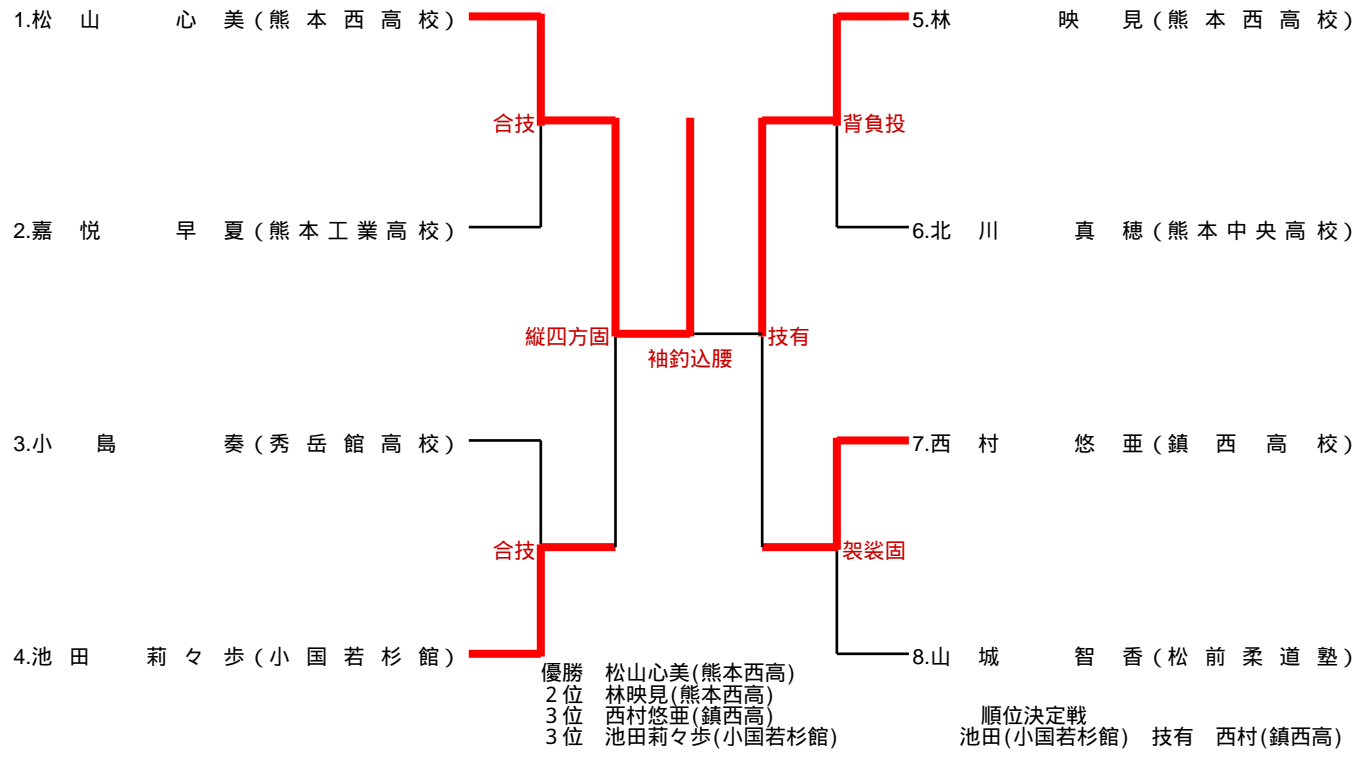

# 52kg級

57kg級

63kg級

70kg級

78kg級

1.石橋 菜々(九州学院高校)

2.福成 颯希(開新高校)

優勝 石橋 菜々(九州学院高)  
2位 福成 颯希(開新高)