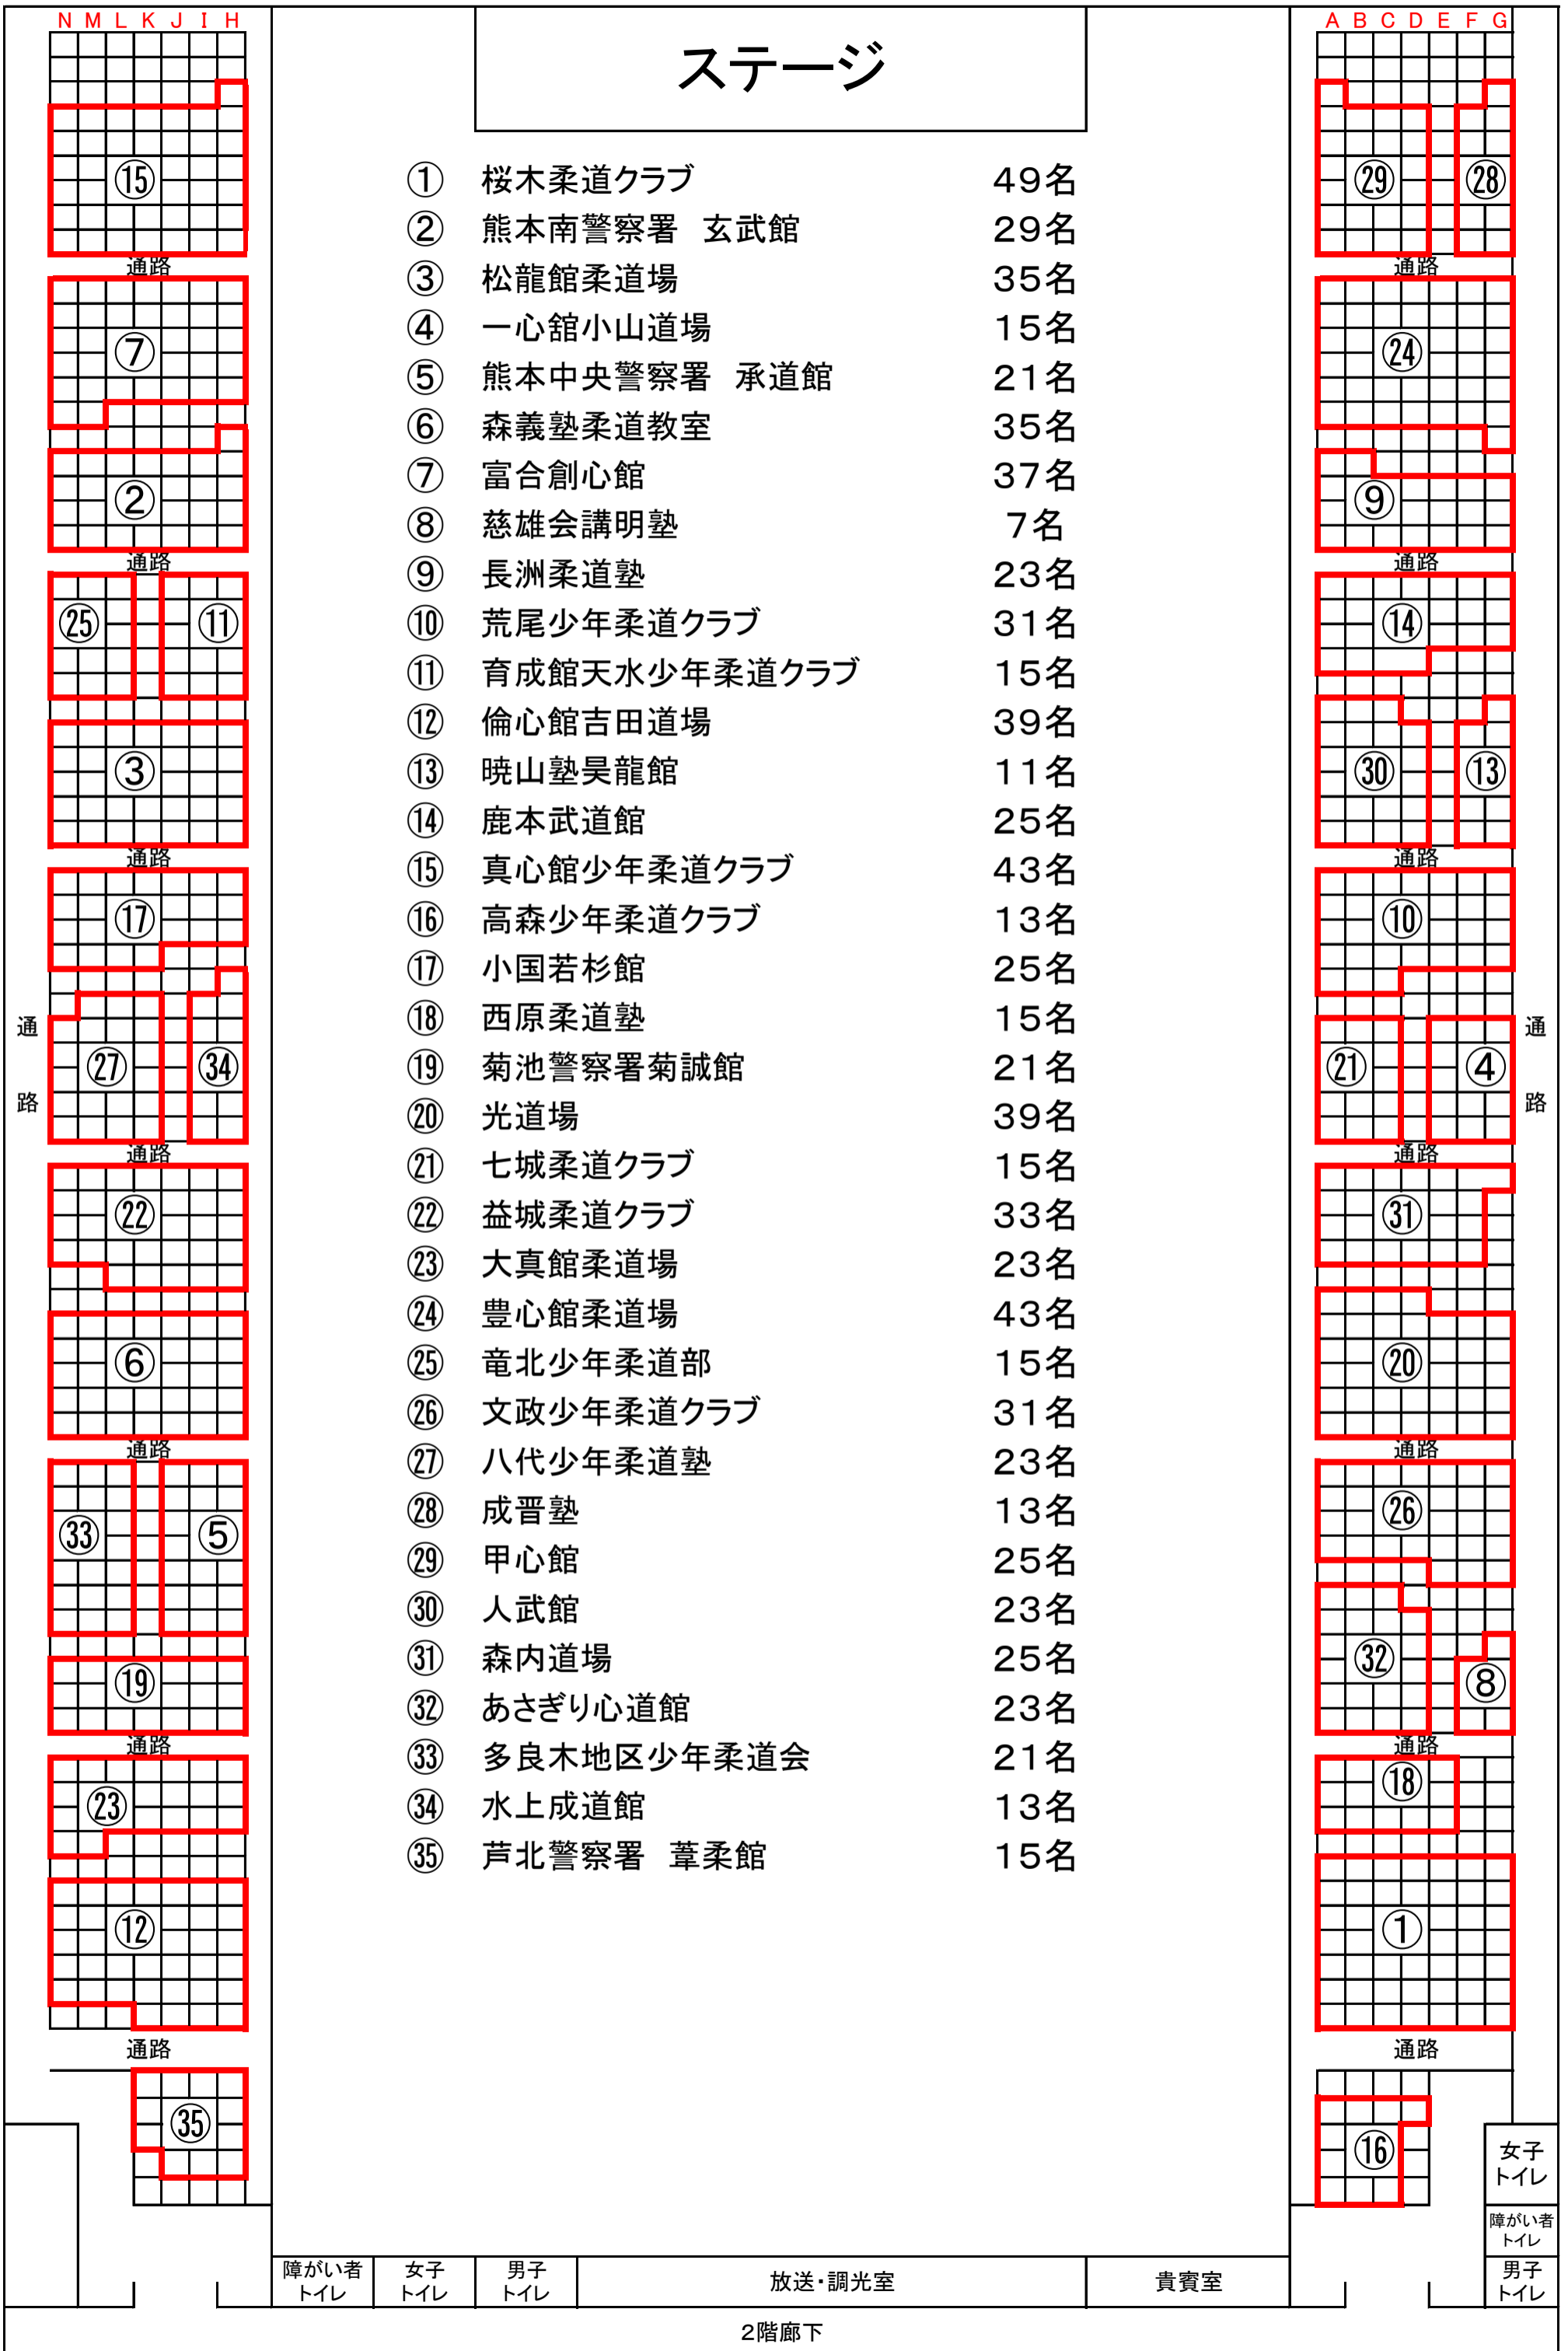

ステージ

- | | | |
|---|--------------|-----|
| ① | 桜木柔道クラブ | 49名 |
| ② | 熊本南警察署 玄武館 | 29名 |
| ③ | 松龍館柔道場 | 35名 |
| ④ | 一心館小山道場 | 15名 |
| ⑤ | 熊本中央警察署 承道館 | 21名 |
| ⑥ | 森義塾柔道教室 | 35名 |
| ⑦ | 富合創心館 | 37名 |
| ⑧ | 慈雄会講明塾 | 7名 |
| ⑨ | 長洲柔道塾 | 23名 |
| ⑩ | 荒尾少年柔道クラブ | 31名 |
| ⑪ | 育成館天水少年柔道クラブ | 15名 |
| ⑫ | 倫心館吉田道場 | 39名 |
| ⑬ | 暁山塾呉龍館 | 11名 |
| ⑭ | 鹿本武道館 | 25名 |
| ⑮ | 真心館少年柔道クラブ | 43名 |
| ⑯ | 高森少年柔道クラブ | 13名 |
| ⑰ | 小国若杉館 | 25名 |
| ⑱ | 西原柔道塾 | 15名 |
| ⑲ | 菊池警察署菊誠館 | 21名 |
| ⑳ | 光道場 | 39名 |
| ㉑ | 七城柔道クラブ | 15名 |
| ㉒ | 益城柔道クラブ | 33名 |
| ㉓ | 大真館柔道場 | 23名 |
| ㉔ | 豊心館柔道場 | 43名 |
| ㉕ | 竜北少年柔道部 | 15名 |
| ㉖ | 文政少年柔道クラブ | 31名 |
| ㉗ | 八代少年柔道塾 | 23名 |
| ㉘ | 成晋塾 | 13名 |
| ㉙ | 甲心館 | 25名 |
| ㉚ | 人武館 | 23名 |
| ㉛ | 森内道場 | 25名 |
| ㉜ | あさぎり心道館 | 23名 |
| ㉝ | 多良木地区少年柔道会 | 21名 |
| ㉞ | 水上成道館 | 13名 |
| ㉟ | 芦北警察署 葦柔館 | 15名 |

障がい者 トイレ 女子 トイレ 男子 トイレ 放送・調光室 貴賓室 女子 トイレ 障がい者 トイレ 男子 トイレ